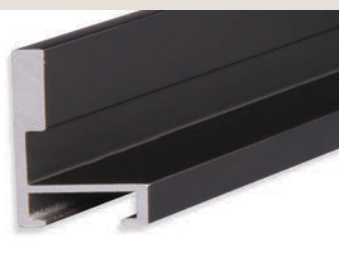

- » velký montážní kanál
- « balení - 6,08 m (2 tyče)
- « box - 60,8 m (20 tyčí)

VYSVĚTLIVKY: ✓ skladem | ○ na objednávku