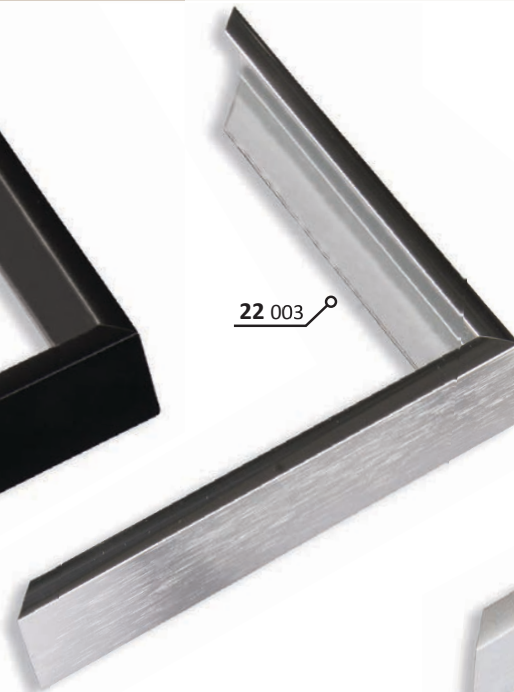

ALUMINIOVÉ ŘEZANÉ RÁMY / rovný profil

22

PROFIL

Klasický rovný alu profil Nielsen. Pro svou vysokou boční hranu je vhodný i pro rámování napnutých pláten s moderním uměním. Často využíváný pro technické rámování vyšších objektů, např. elektronických informačních tabulí v luxusních interiérech a to i ve větších formátech.

22

003	✓	stříbrná - lesk
004	✓	stříbrná - mat
021	✓	černá - mat

- » velký montážní kanál
- « balení - 6,08 m (2 tyče)
- « box - 72,96 m (24 tyčí)

VYSVĚTLIVKY: ✓ skladem | ○ na objednávku

22 021

22 003

22 004