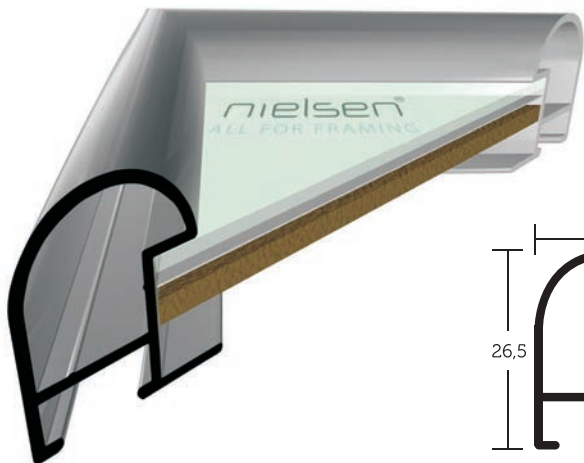

75 PROFIL

Jeden z původních profilů Nielsen „dutého“ typu. Oblá pohledová hrana.
Profil je velmi pevný a stabilní, navržený i pro větší rámované formáty.
Mimořádně populární tvar.

75

001 zlatá - lesk003 stříbrná - lesk016 černá - lesk