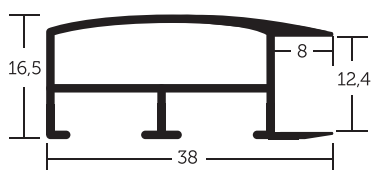

ALUMINIOVÉ ŘEZANÉ RÁMY / rovný profil

82 PROFIL

Velmi široká pohledová hrana tohoto profilu, vnitřní žebrování a dvojitý montážní kanál zaručuje jeho mimořádně velkou nosnost, pevnost a stabilitu. Je univerzální, použitelný především pro velké formáty rámu.

82

003	☒	stříbrná - lesk
004	☒	stříbrná - mat
016	☐	černá - lesk
019	☐	platinová - mat
021	☒	černá - mat
256	☐	šedá Steel
316	☐	str. černá