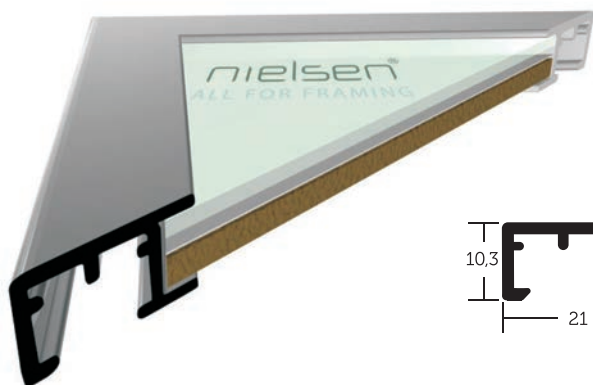

ALUMINIOVÉ ŘEZANÉ RÁMY / hranatý profil

40 PROFIL

Klasika mezi alu profily. Pro svou stabilitu a lesklou povrchovou úpravu je oblíben především pro rámování zrcadel a luxusních ploch. Varianta „surového“ povrchu je využívána jako technická výztuha pro zadní strany dibondových a tomu podobných desek.

40

003	☒	stříbrná - lesk
990	☒	surový povrch