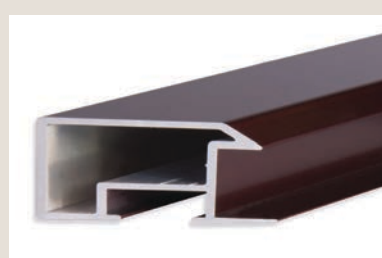

ALUMINIOVÉ ŘEZANÉ RÁMY / hranatý profil

262 PROFIL

Nový „dutý“ profil, vzhledem k masivnímu provedení jednoznačně pevný a stabilní. Zajímavý je detail na vnitřní hraně profilu. Výborně se hodí ke každému modernímu interiéru, výjimečně vhodný pro větší formáty.

262

003	☐	stříbrná - lesk
004	☐	stříbrná - mat
006	☐	šedá kontrastní - lesk
016	☐	černá - lesk
027	☐	bílá - mat
256	☐	šedá Steel

- » velký montážní kanál
- » balení - 3,04 m (1 tyč)
- » box - 36,48 m (12 tyčí)

VYSVĚTLIVKY: ☒ skladem | ☐ na objednávku