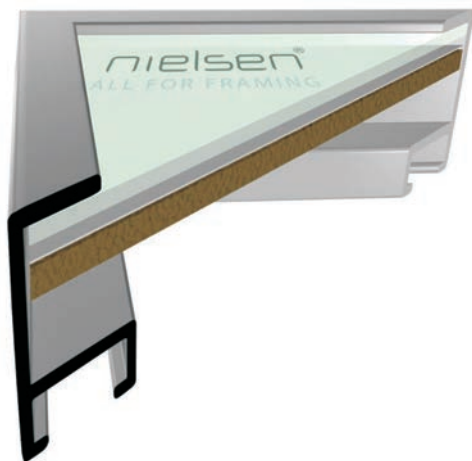

VYSVĚTLIVKY: skladem | na objednávku

ALUMINIOVÉ ŘEZANÉ RÁMY / hranatý profil

50 PROFIL

Klasický alu profil Nielsen, pevný a stabilní s rovnou pohledovou hranou.
Velmi používaný pro větší formáty.

50

003	✓	stříbrná - lesk
004	✓	stříbrná - mat
021	✓	černá - mat
056	✓	bílá - lesk