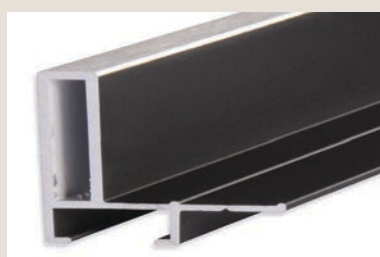

ALUMINIOVÉ ŘEZANÉ RÁMY / technický profil

26

PROFIL

Speciální profil tvaru „L“ pro klínové rámy s plátny.
Plátina se přichycují speciálními šroubky ze zadní strany profilu, do montážní drážky.

26

004 ☐ stříbrná - mat

282 ☐ černá/stříbrná

- » velký montážní kanál
- « balení - 3,04 m (1 tyč)
- « box - 27,36 m (9 tyčí)

VYSVĚTLIVKY: ✓ skladem | ☐ na objednávku