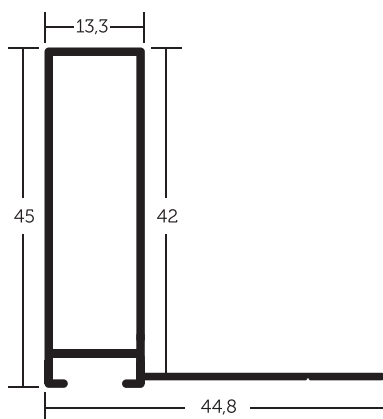

- » velký montážní kanál
- » balení - 3,04 m (1 tyč)
- » box - 18,24 m (6 tyčí)

VYSVĚTLIVKY: ✓ skladem | na objednávku

28 282

28 004

ALUMINIOVÉ ŘEZANÉ RÁMY / technický profil

227

PROFIL

Speciální profil pro rámování uměleckých pláten na klínových rámech, ale i jiných hmotných objektů; například maleb na různých silných deskách, či rozměrných tisků adjustovaných na těžkých materiálech pro sign-making. Absence přední záchytné hrany profilu vylučuje použití skla.*