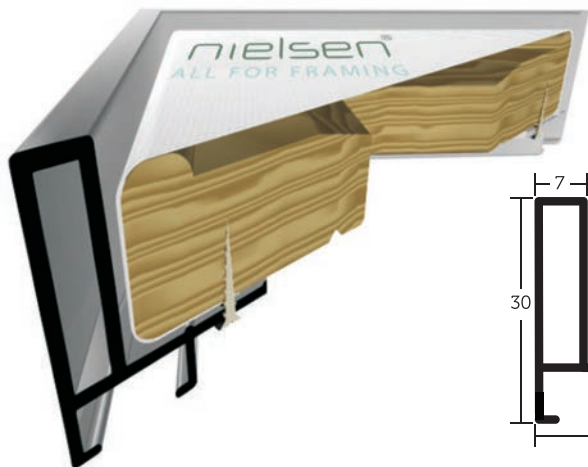

Speciální profil tvaru „L“ pro klínové rámy s plátny.
Plátina se přichycují speciálními šroubky ze zadní strany profilu, do montážní drážky.

26

004 stříbrná - mat282 černá/stříbrná

- » velký montážní kanál
- « balení - 3,04 m (1 tyč)
- « box - 27,36 m (9 tyčí)