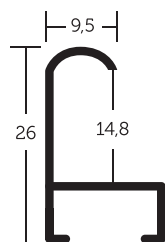

VYSVĚTLIVKY: ✓ skladem | ○ na objednávku

ALUMINIOVÉ ŘEZANÉ RÁMY / oblý profil

02

PROFIL

ALUMINIOVÉ ŘEZANÉ RÁMY / oblý profil

15 PROFIL

Bestseller „oblá“ varianta k profilu 11.

- » velký montážní kanál
- « balení - 6,08 m (2 tyče)
- « box - 97,28 m (32 tyči)