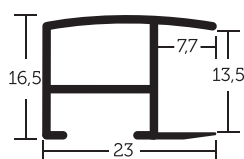

ALUMINIOVÉ ŘEZANÉ RÁMY / hranatý profil

62 PROFIL

První z „krabicových“ profilů.
Díky vnitřnímu žebru velmi pevný a nosný.
Atraktivní matné barevné odstíny.

62

001	☐	zlatá - lesk
002	☐	zlatá - mat
003	☐	stříbrná - lesk
004	☒	stříbrná - mat
010	☐	čínová - mat
016	☐	černá - lesk
019	☐	platinová - mat
021	☒	černá - mat
241	☐	modrá Blu - mat
251	☐	oříšková - mat
256	☐	šedá Steel