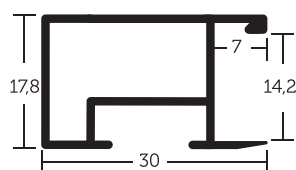

- » velký montážní kanál
- » balení - 3,04 m (1 tyč)
- » box - 60,08 m (20 tyčí)

VYSVĚTLIVKY: skladem | na objednávku

ALUMINIOVÉ ŘEZANÉ RÁMY / hranatý profil

69 PROFIL

Speciální alu profil s vynikající a žádanou „ocelovou“ povrchovou úpravou. Moderní profil pro nekonvenční rámování. Ručně leštěno. Varianta „surového“ povrchu je využívána jako technická výztuha pro zadní strany dibondových a tomu podobných desek.