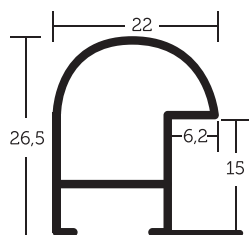

ALUMINIOVÉ ŘEZANÉ RÁMY / oblý profil

75 PROFIL

Jeden z původních profilů Nielsen „dutého“ typu. Oblá pohledová hrana.
Profil je velmi pevný a stabilní, navržený i pro větší rámované formáty.
Mimořádně populární tvar.

75

001 ☐ zlatá - lesk

003 ☐ stříbrná - lesk

016 ☐ černá - lesk