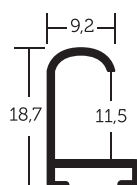

ALUMINIOVÉ ŘEZANÉ RÁMY / oblý profil

02

PROFIL

Základní profil s „oblou“ pohledovou hranou.

Široká škála barevných odstínů se dobře doplňuje s jednoduchými rámovanými objekty; např. technickými výkresy, dětskými kresbami, certifikáty, ale i grafikami menších formátů.

- » malý montážní kanál
- « balení - 6,08 m (2 tyče)
- « box - 152 m (50 tyčí)

02

001	✓	zlatá - lesk
002	✓	zlatá - mat
003	✓	stříbrná - lesk
004	✓	stříbrná - mat
006	✓	šedá kontrastní - lesk
011	✓	šedá světlá - mat
016	✓	černá - lesk
019	✓	platinová - mat
021	✓	černá - mat
056	✓	bílá - lesk
098	✓	červená Ferrari - lesk
101	✓	modrá Mauritius - lesk
242	✓	modrá Azur - mat
249	✓	zlatá Antik

VYSVĚTLIVKY: ✓ skladem | ○ na objednávku