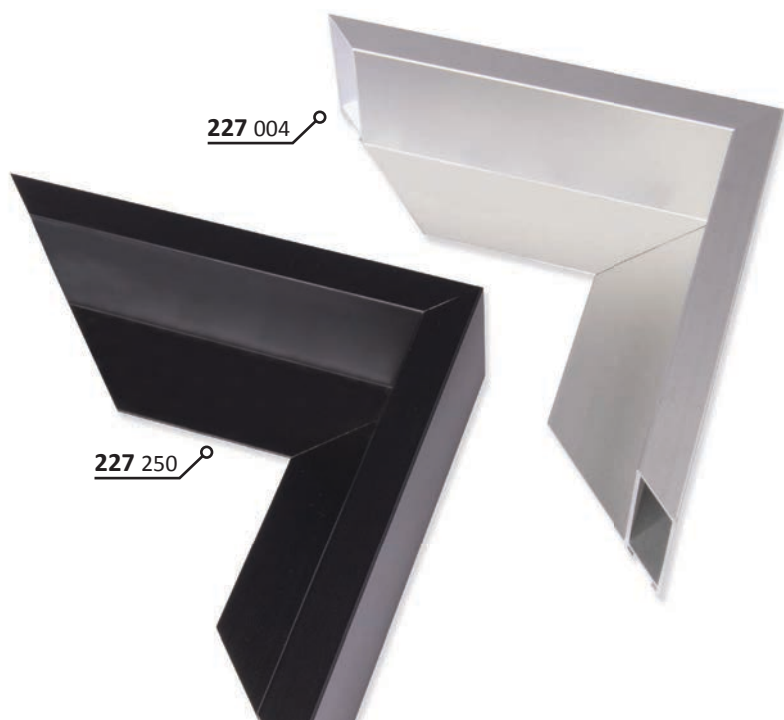

ALUMINIOVÉ ŘEZANÉ RÁMY / technický profil

227

PROFIL

Speciální profil pro rámování uměleckých pláten na klínových rámech, ale i jiných hmotných objektů; například maleb na různých silných deskách, či rozměrných tisků adjustovaných na těžkých materiálech pro sign-making. Absence přední záchytné hrany profilu vylučuje použití skla.*

227

004	☒	stříbrná - mat
250	☒	černá Anodical - mat

- » malý montážní kanál
- » balení - 3,04 m (1 tyč)
- » box - 18,24 m (6 tyčí)

VYSVĚTLIVKY: ☒ skladem | ☐ na objednávku