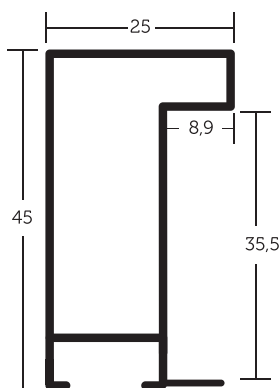

ALUMINIOVÉ ŘEZANÉ RÁMY / hranatý profil

222

PROFIL

Zcela nový „dutý“ profil, vysoký.
Vhodný pro rámování křídlových rámů s napnutými plátny ve velkých formátech.
Možná kombinace s profilem 223.

222

003	☐	stříbrná - lesk
004	☐	stříbrná - mat
021	☐	černá - mat