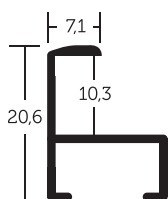

ALUMINIOVÉ ŘEZANÉ RÁMY / rovný profil

11 PROFIL

Již klasický „první“ profil značky Nielsen.
Vyrábí se mnoho desítek let.
Pevný, nosný, vhodný k větším formátům tisků, plakátů či fotografií.

- » velký montážní kanál
- « balení - 6,08 m (2 tyče)
- « box - 121,6 m (40 tyčí)

11

001	✓	zlatá - lesk
002	✓	zlatá - mat
003	✓	stříbrná - lesk
004	✓	stříbrná - mat
006	✓	šedá kontrastní - lesk
008	✓	bronzová - mat
010	✓	čínová - mat
011	✓	šedá světlá - mat
016	✓	černá - lesk
018	✓	oříšková - lesk
019	✓	platinová - mat
021	✓	černá - mat
022	✓	hnědá - mat
040	○	modrá Sea - mat
046	○	červená Rubín - mat
056	✓	bílá - lesk
NOVINKA SKLADEM 113	✓	černá antracitová - mat

VYSVĚTLIVKY: ✓ skladem | ○ na objednávku