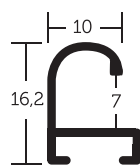

- » velký montážní kanál
- « balení - 3,04 m (1 tyč)
- « box - 45,6 m (15 tyčí)

VYSVĚTLIVKY: skladem | na objednávku

ALUMINIOVÉ ŘEZANÉ RÁMY / oblý profil

07 PROFIL

Nejmenší alu profil s „oblou“ pohledovou hranou.
Použití spíše pro subtilní objekty.