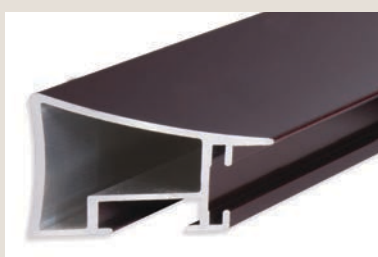

VYSVĚTLIVKY: ✓ skladem | ○ na objednávku

ALUMINIOVÉ ŘEZANÉ RÁMY / univerzální profil

270 PROFIL

ALUMINIOVÉ ŘEZANÉ RÁMY / univerzální profil

225 PROFIL

Speciální „dutý“ profil použitelný i pro výrobu výměnných ráků.
Stylově podobný luxusnímu profilu 220.
Pevný a stabilní. Vhodný pro velké formáty rámovaných objektů, atraktivní.