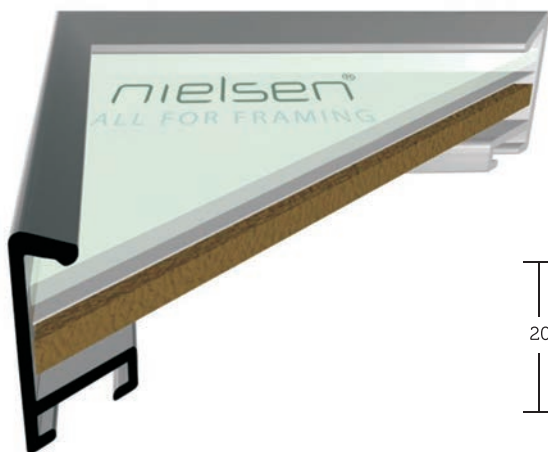

PROFIL

Jeden z nejaktuálnějších alu profilů značky Nielsen. Jeho „šikmá“ pohledová hrana působí moderně a barvy svěže. Velmi oblíbený tenký profil hodící se k rámování fotografií a jednoduchých objektů. Velmi jemně a vkusně doplní každý moderní interiér.