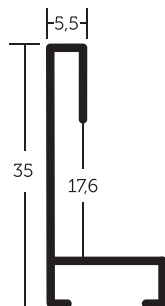

VYSVĚTLIVKY: ✓ skladem | ○ na objednávku

ALUMINIOVÉ ŘEZANÉ RÁMY / hranatý profil

34

PROFIL

Profil vytvářející velmi zajímavý optický efekt. Technicky překrývá adjustovaný objekt pouze 4,5mm. Nutností je precizní a přesná práce při řezání zadní desky, či skla. Nově odstíny profilu v povrchové úpravě „Natura“ - pravá dýha nanesená speciální technologií na alu profil.