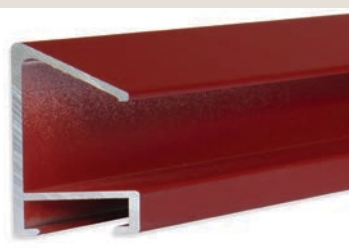

272 250

272 003

272 027

272 004

ALUMINIOVÉ ŘEZANÉ RÁMY / šikmý profil

51 PROFIL

Větší profil ze „šikmé“ řady, navazuje na menší profil 217.
Výborně se hodí k rámování různými technikami - mimo jiné i dvěma skly.
Skvěle doplní zrcadlo, ale i jakékoliv moderní umění. Mimořádně široká nabídka barevných odstínů.