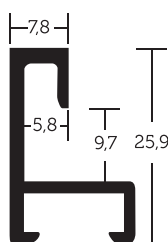

- » velký montážní kanál
- » balení - 3,04 m (1 tyč)
- » box - 72,96 m (24 tyčí)

VYSVĚTLIVKY: ✓ skladem | ○ na objednávku

ALUMINIOVÉ ŘEZANÉ RÁMY / hranatý profil

181 PROFIL

Typově navazující na profil 273, shodné rozměry s profilem 180. Silnější stěna, velmi pevný. Povrchy z originální dýhy v povrchové úpravě „Natura“ - pravá dýha nanesená speciální technologií na alu profil.