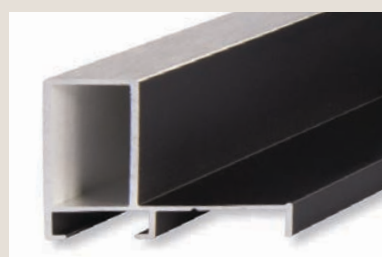

VYSVĚTLIVKY: ✓ skladem | na objednávku

ALUMINIOVÉ ŘEZANÉ RÁMY / technický profil

28

PROFIL

Větší a mohutnější profil tvaru „L“ pro klínové rámy s plátny.
U jednoho profilu dvoubarevná kombinace.

28

004 stříbrná - mat282 černá/stříbrná