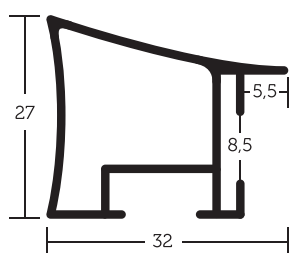

VYSVĚTLIVKY: ✓ skladem | ○ na objednávku

ALUMINIOVÉ ŘEZANÉ RÁMY / univerzální profil

270 PROFIL

ALUMINIOVÉ ŘEZANÉ RÁMY / univerzální profil

225 PROFIL

Speciální „dutý“ profil použitelný i pro výrobu výměnných ráků.
Stylově podobný luxusnímu profilu 220.
Pevný a stabilní. Vhodný pro velké formáty rámovaných objektů, atraktivní.