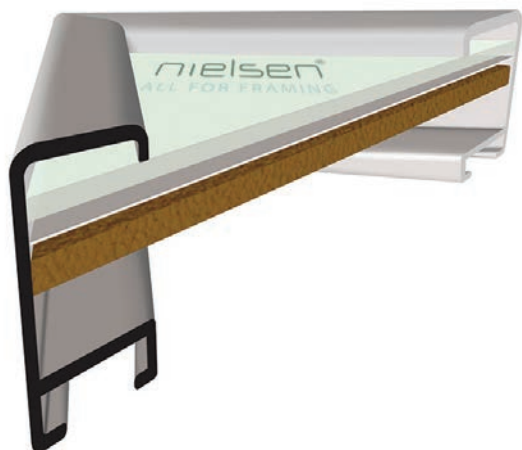

VYSVĚTLIVKY: ✓ skladem | ○ na objednávku

ALUMINIOVÉ ŘEZANÉ RÁMY / univerzální profil

269 PROFIL

ALUMINIOVÉ ŘEZANÉ RÁMY / univerzální profil

270 PROFIL

Větší varianta základního profilu 269. Technicky velmi zajímavý.
Základní i zcela nové barevné varianty.
Vyráběn od roku 2011. Vynikající poměr užitných vlastností k ceně.

VYSVĚTLIVKY: ✓ skladem | ○ na objednávku

ALUMINIOVÉ ŘEZANÉ RÁMY / univerzální profil

270 PROFIL

ALUMINIOVÉ ŘEZANÉ RÁMY / univerzální profil

225 PROFIL

Speciální „dutý“ profil použitelný i pro výrobu výměnných ráků.
Stylově podobný luxusnímu profilu 220.
Pevný a stabilní. Vhodný pro velké formáty rámovaných objektů, atraktivní.