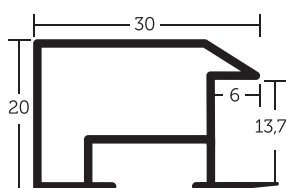

- » velký montážní kanál
- » balení - 3,04 m (1 tyč)
- » box - 30,4 m (10 tyčí)

VYSVĚTLIVKY: skladem | na objednávku

ALUMINIOVÉ ŘEZANÉ RÁMY / hranatý profil

262 PROFIL

Nový „dutý“ profil, vzhledem k masivnímu provedení jednoznačně pevný a stabilní. Zajímavý je detail na vnitřní hraně profilu. Výborně se hodí ke každému modernímu interiéru, výjimečně vhodný pro větší formáty.