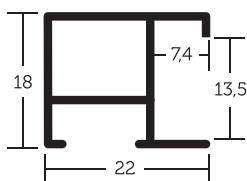

ALUMINIOVÉ ŘEZANÉ RÁMY / hranatý profil

97 PROFIL

Povrchy typu „florentiner“. Pohledová hrana je rovná a poměrně široká, čímž vyniká krása použitého materiálu a zpracování povrchu.

97

150	☒	flo. stříbrná
151	☒	flo. zlatá
152	☐	flo. bronzová
154	☒	flo. šedá
155	☒	flo. zlatá Amber
156	☒	flo. černá
165	☐	flo. oříšková