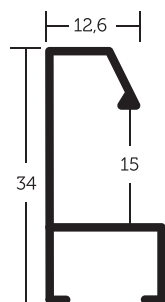

ALUMINIOVÉ ŘEZANÉ RÁMY / šikmý profil

53

PROFIL

Silnější varianta profilu 23, silnější akcent na pohledovou hranu.
Pro větší formáty moderního umění i fotografie.

53

004	☐	stříbrná - mat
019	☐	platinová - mat
021	☐	černá - mat