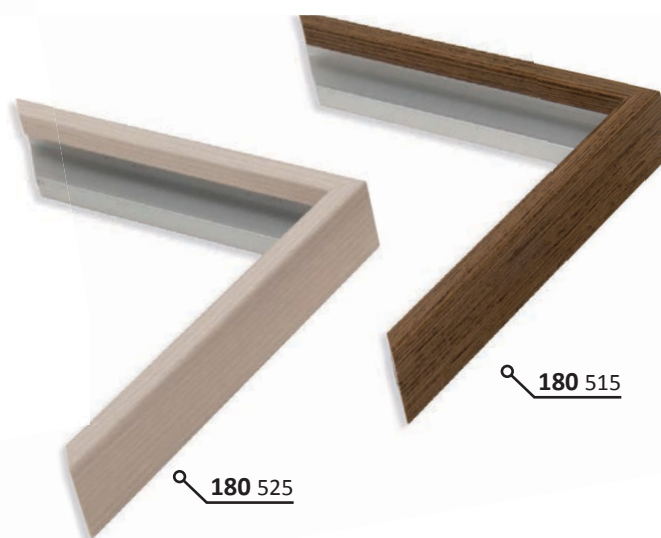

ALUMINIOVÉ ŘEZANÉ RÁMY / hranatý profil

181 PROFIL

Typově navazující na profil 273, shodné rozměry s profilem 180. Silnější stěna, velmi pevný. Povrchy z originální dýhy v povrchové úpravě „Natura“ - pravá dýha nanesená speciální technologií na alu profil.

181

514	✓	vnr. dub
515	✓	vnr. Wengé
525	✓	vnr. dub světlý
526	✓	vnr. šedá

- » velký montážní kanál
- « balení - 3,04 m (1 tyč)
- « box - 72,96 m (24 tyčí)

VYSVĚTLIVKY: ✓ skladem | ○ na objednávku