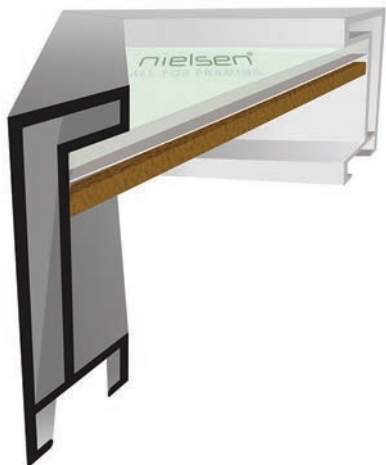

ALUMINIOVÉ ŘEZANÉ RÁMY / hranatý profil

224 PROFIL

„Subtilnější“ verze profilu 222. Z boku stejně vysoký, z pohledové strany užší.
Použitelný pro rámování uměleckých pláten, nebo za použití profilu 223 pro adjustaci prostorových objektů.

224

003	☐	stříbrná - lesk
004	☒	stříbrná - mat
021	☒	černá - mat