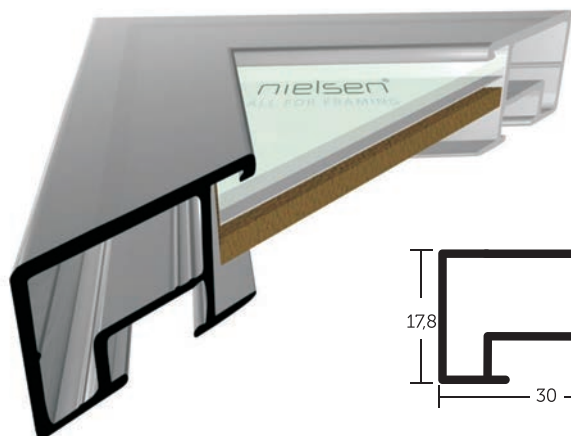

- » velký montážní kanál
- » balení - 3,04 m (1 tyč)
- » box - 60,08 m (20 tyčí)

VYSVĚTLIVKY: skladem | na objednávku

ALUMINIOVÉ ŘEZANÉ RÁMY / hranatý profil

69 PROFIL

Speciální alu profil s vynikající a žádanou „ocelovou“ povrchovou úpravou. Moderní profil pro nekonvenční rámování. Ručně leštěno. Varianta „surového“ povrchu je využívána jako technická výztuha pro zadní strany dibondových a tomu podobných desek.