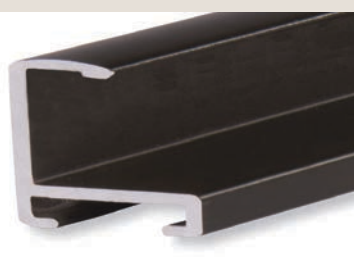

VYSVĚTLIVKY: ✓ skladem | ○ na objednávku

ALUMINIOVÉ ŘEZANÉ RÁMY / rovný profil

01

PROFIL

Tenký základní profil s „rovnou“ pohledovou hranou. Svou jednoduchostí se hodí k různým certifikátům, fotografiím; u menších formátů i se sklem.