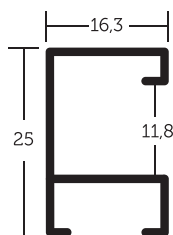

ALUMINIOVÉ ŘEZANÉ RÁMY / hranatý profil

215 PROFIL

Tento „hrnatý“ profil můžete použít zcela samostatně nebo v kombinaci s profilem 216 pro rámování mezi dvě skla. Mezera mezi skly - 76 mm.

215

003	✓	stříbrná - lesk
004	✓	stříbrná - mat
250	✓	černá Anodical - mat