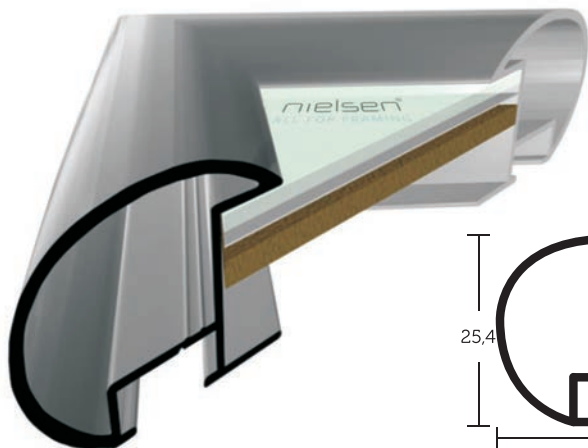

- » velký montážní kanál
- » balení - 3,04 m (1 tyč)
- » box - 36,48 m (12 tyčí)

VYSVĚTLIVKY: skladem | na objednávku

ALUMINIOVÉ ŘEZANÉ RÁMY / oblý profil

85

PROFIL

Původní oblý profil Nielsen. Velmi známý, oblíbený, vyráběný již mnoho let. Používaný především k velkým formátům; na zdi působí opravdu výrazným dojmem. Mimořádný k zrcadlům s fazetou.