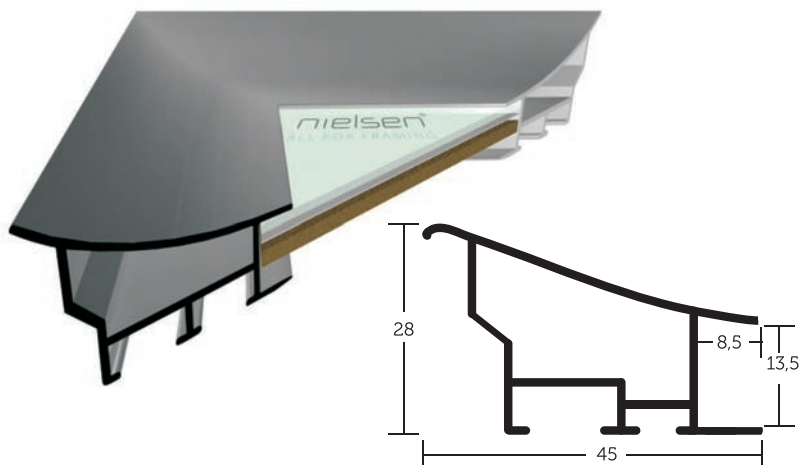

ALUMINIOVÉ ŘEZANÉ RÁMY / univerzální profil

220

PROFIL

Profil zcela nového charakteru. Výrazný, klasický tvar. Lesklá pohledová hrana dává vyniknout luxusní kráse použitého materiálu, její šíře zajišťuje obrovskou stabilitu a nosnost tohoto profilu. Je vhodný pro moderní umění čistých a jemných linií. Objekt zarámovaný v tomto profilu okouzlí i velmi náročné zákazníky.

220

001	☐	zlatá - lesk
003	☒	stříbrná - lesk
006	☐	šedá kontrastní - lesk
016	☐	černá - lesk