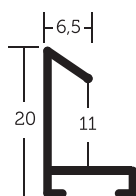

ALUMINIOVÉ ŘEZANÉ RÁMY / šikmý profil

217

PROFIL

Jeden z nejaktuálnějších alu profilů značky Nielsen. Jeho „šikmá“ pohledová hrana působí moderně a barvy svěže. Velmi oblíbený tenký profil hodící se k rámování fotografií a jednoduchých objektů. Velmi jemně a vkusně doplní každý moderní interiér.