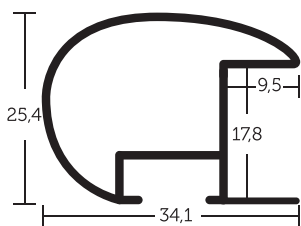

- » velký montážní kanál
- » balení - 3,04 m (1 tyč)
- » box - 36,48 m (12 tyčí)

VYSVĚTLIVKY: skladem | na objednávku

ALUMINIOVÉ ŘEZANÉ RÁMY / oblý profil

85

PROFIL

Původní oblý profil Nielsen. Velmi známý, oblíbený, vyráběný již mnoho let. Používaný především k velkým formátům; na zdi působí opravdu výrazným dojmem. Mimořádný k zrcadlům s fazetou.