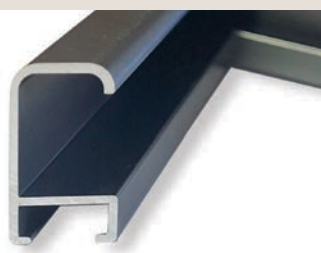

VYSVĚTLIVKY: ✓ skladem | ○ na objednávku

ALUMINIOVÉ ŘEZANÉ RÁMY / univerzální profil

269 PROFIL

ALUMINIOVÉ ŘEZANÉ RÁMY / univerzální profil

270 PROFIL

Větší varianta základního profilu 269. Technicky velmi zajímavý.
Základní i zcela nové barevné varianty.
Vyráběn od roku 2011. Vynikající poměr užitných vlastností k ceně.