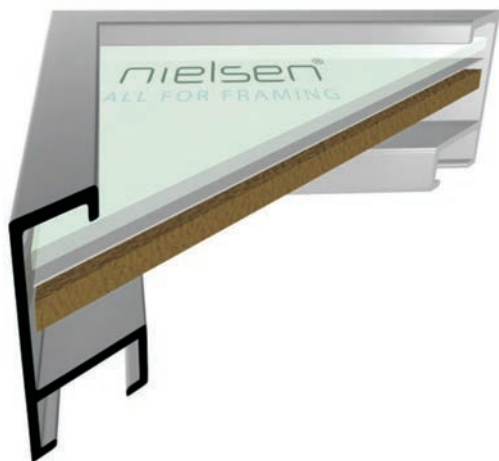

VYSVĚTLIVKY: ✓ skladem | ○ na objednávku

ALUMINIOVÉ ŘEZANÉ RÁMY / hranatý profil

93

PROFIL

Střední rozměr z „hrnaté“ série alu profilů (03, 93, 94).
Stále moderní, jednoduchý tvar pro rámování i větších formátů.
Rámování v této liště je jednoduché a elegantní.