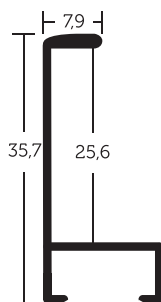

VYSVĚTLIVKY: ✓ skladem | ○ na objednávku

ALUMINIOVÉ ŘEZANÉ RÁMY / rovný profil

11

PROFIL

ALUMINIOVÉ ŘEZANÉ RÁMY / rovný profil

22

PROFIL

Klasický rovný alu profil Nielsen. Pro svou vysokou boční hranu je vhodný i pro rámování napnutých pláten s moderním uměním. Často využíváný pro technické rámování vyšších objektů, např. elektronických informačních tabulí v luxusních interiérech a to i ve větších formátech.