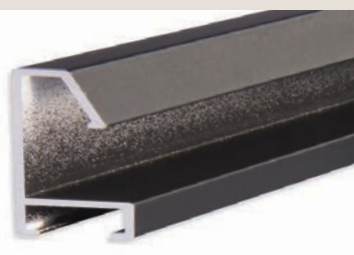

ALUMINIOVÉ ŘEZANÉ RÁMY / šikmý profil

53

PROFIL

Silnější varianta profilu 23, silnější akcent na pohledovou hranu.
Pro větší formáty moderního umění i fotografie.

53

004	☐	stříbrná - mat
019	☐	platinová - mat
021	☐	černá - mat

- » velký montážní kanál
- « balení - 3,04 m (1 tyč)
- « box - 45,6 m (15 tyčí)

VYSVĚTLIVKY: ☒ skladem | ☐ na objednávku