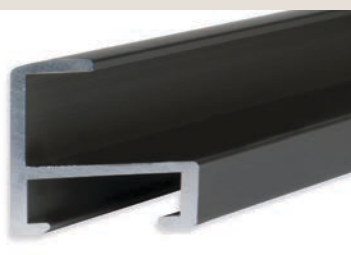

ALUMINIOVÉ ŘEZANÉ RÁMY / rovný profil

11 PROFIL

Již klasický „první“ profil značky Nielsen.
Vyrábí se mnoho desítek let.
Pevný, nosný, vhodný k větším formátům tisků, plakátů či fotografií.

- » velký montážní kanál
- « balení - 6,08 m (2 tyče)
- « box - 121,6 m (40 tyčí)

11

001	✓	zlatá - lesk
002	✓	zlatá - mat
003	✓	stříbrná - lesk
004	✓	stříbrná - mat
006	✓	šedá kontrastní - lesk
008	✓	bronzová - mat
010	✓	čínová - mat
011	✓	šedá světlá - mat
016	✓	černá - lesk
018	✓	oříšková - lesk
019	✓	platinová - mat
021	✓	černá - mat
022	✓	hnědá - mat
040	○	modrá Sea - mat
046	○	červená Rubín - mat
056	✓	bílá - lesk
NOVINKA SKLADEM 113	✓	černá antracitová - mat

VYSVĚTLIVKY: ✓ skladem | ○ na objednávku