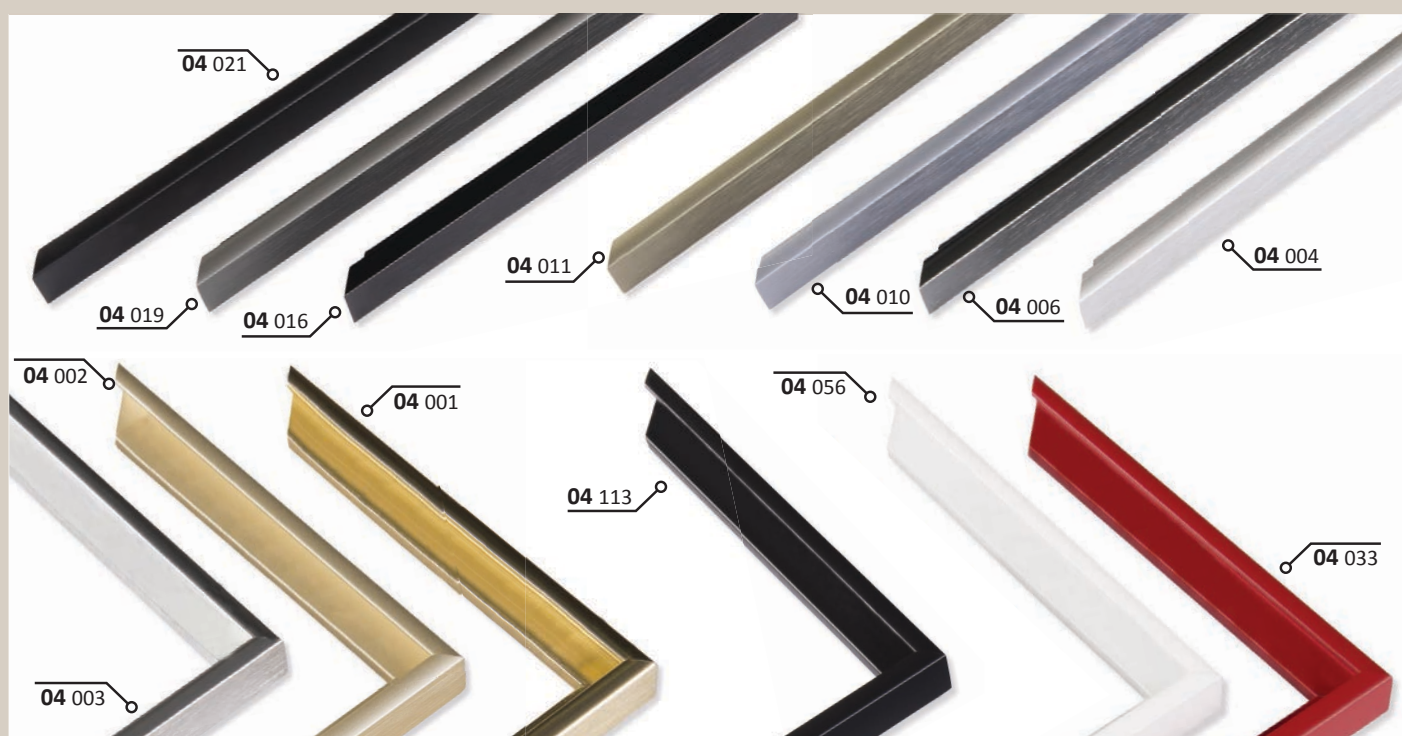

ALUMINIOVÉ ŘEZANÉ RÁMY / rovný profil

04 PROFIL

Nejmenší profil Nielsen s „rovnou“ pohledovou hranou. Na pohled působí velmi jemným dojmem, je vhodný k fotografiím, kresbám, certifikátům, diplomům a jiným rámovaným objektům spíše v menších formátech. Jeden z prvních profilů značky Nielsen.

VYSVĚTLIVKY: ✓ skladem | ○ na objednávku

ALUMINIOVÉ ŘEZANÉ RÁMY / rovný profil

01

PROFIL

Tenký základní profil s „rovnou“ pohledovou hranou. Svou jednoduchostí se hodí k různým certifikátům, fotografiím; u menších formátů i se sklem.