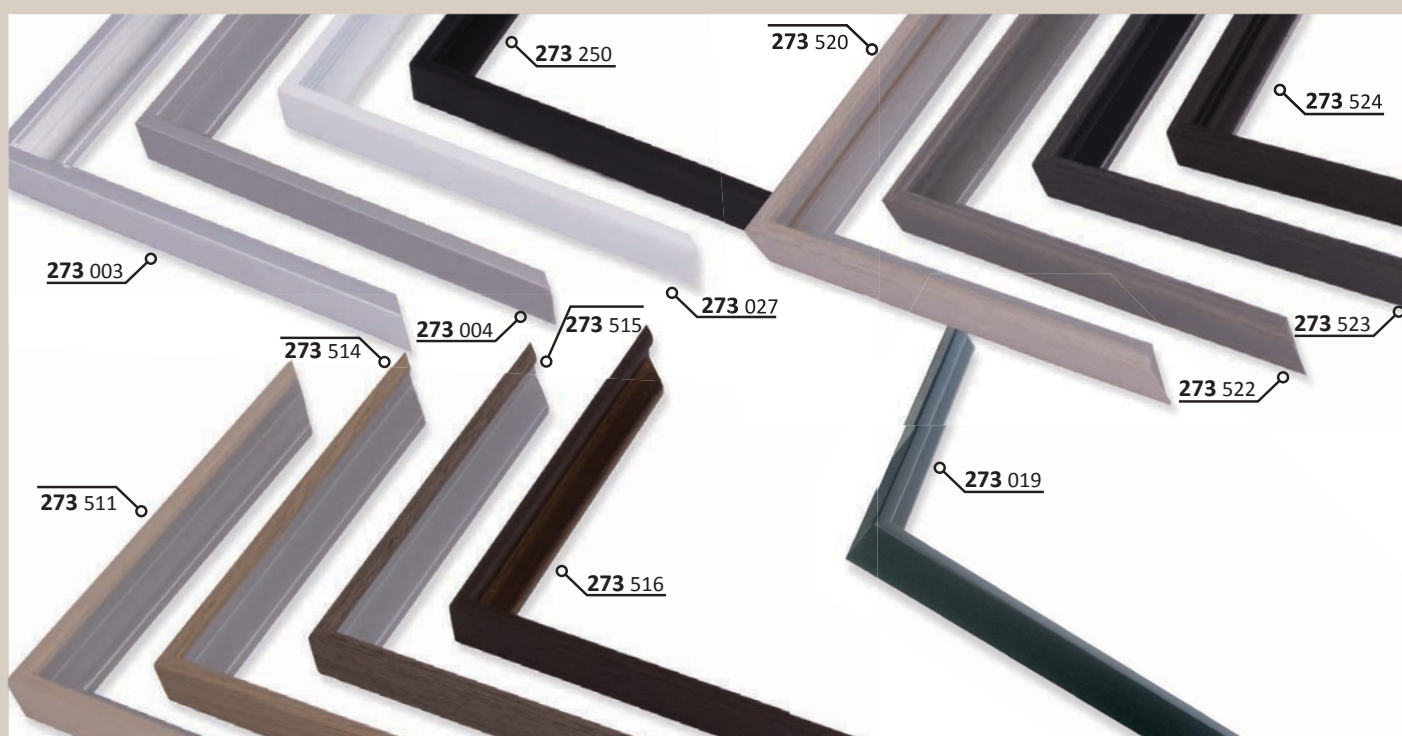

273

003	✓	stříbrná - lesk
004	✓	stříbrná - mat
019	✓	platinová - mat
027	✓	bílá - mat
250	✓	černá Anodical - mat
511	✓	vnr. javor
514	✓	vnr. dub
515	✓	vnr. Wengé
516	✓	vnr. Wengé tmavá
520	✓	vnr. bříza
522	✓	vnr. šedá světlá
523	✓	vnr. šedá tmavá
524	✓	vnr. antracit

VYSVĚTLIVKY: ✓ skladem | ○ na objednávku