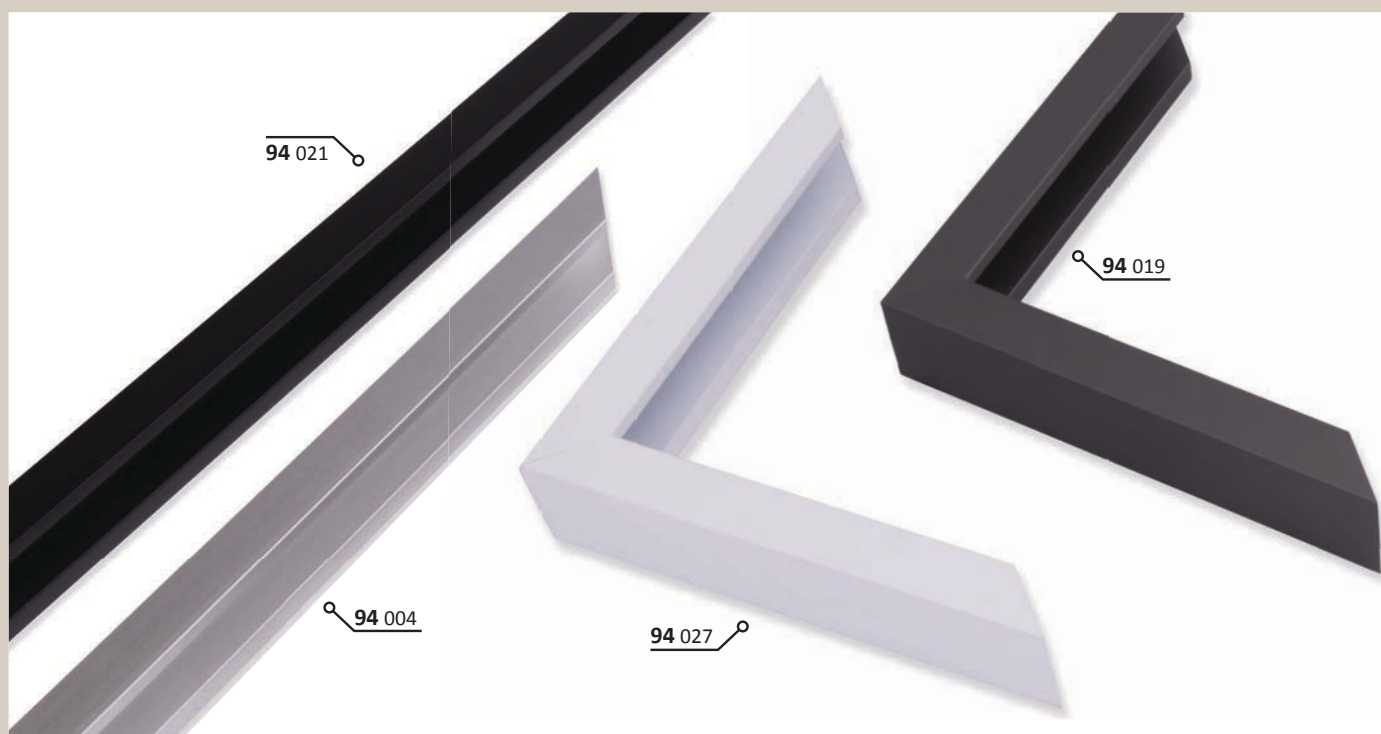

- » velký montážní kanál
- « balení - 6,08 m (2 tyče)
- « box - 72,96 m (24 tyčí)

VYSVĚTLIVKY: ✓ skladem | ○ na objednávku