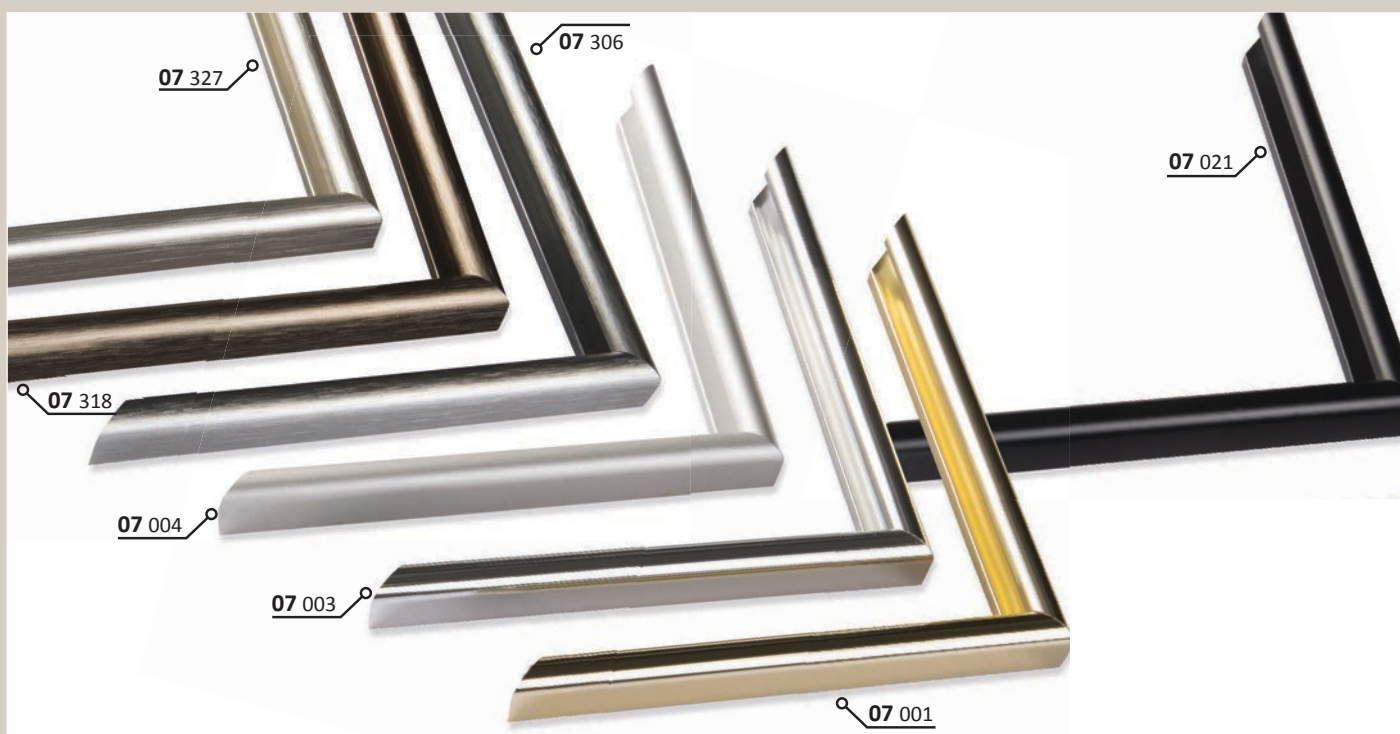

VYSVĚTLIVKY: ✓ skladem | ○ na objednávku

ALUMINIOVÉ ŘEZANÉ RÁMY / rovný profil

82 PROFIL

Velmi široká pohledová hrana tohoto profilu, vnitřní žebrování a dvojitý montážní kanál zaručuje jeho mimořádně velkou nosnost, pevnost a stabilitu. Je univerzální, použitelný především pro velké formáty rámu.

- » velký montážní kanál
- « balení - 3,04 m (1 tyč)
- « box - 45,6 m (15 tyčí)

VYSVĚTLIVKY: skladem | na objednávku

ALUMINIOVÉ ŘEZANÉ RÁMY / oblý profil

07 PROFIL

Nejmenší alu profil s „oblou“ pohledovou hranou.
Použití spíše pro subtilní objekty.

VYSVĚTLIVKY: ✓ skladem | ○ na objednávku

ALUMINIOVÉ ŘEZANÉ RÁMY / oblý profil

02

PROFIL

Základní profil s „oblou“ pohledovou hranou.

Široká škála barevných odstínů se dobře doplňuje s jednoduchými rámovanými objekty; např. technickými výkresy, dětskými kresbami, certifikáty, ale i grafikami menších formátů.