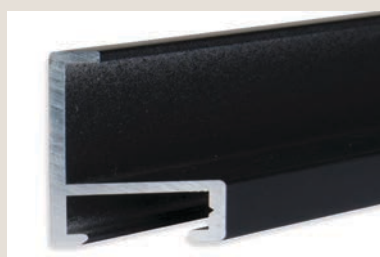

ALUMINIOVÉ ŘEZANÉ RÁMY / hranatý profil

33

PROFIL

Speciální profil s velice úzkou „pohledovou“ hranou (4,8 mm). Skvělý pro rámování grafik, fotografií a jiného moderního designu. Protože technicky překrývá adjustovaný objekt pouze cca 3,0 mm, nutností je precizní a přesná práce při řezání zadní desky, či skla.

33

003	☐	stříbrná - lesk
004	☒	stříbrná - mat
021	☒	černá - mat

- » velký montážní kanál
- « balení - 6,08 m (2 tyče)
- « box - 97,28 m (32 tyčí)

VYSVĚTLIVKY: ☒ skladem | ☐ na objednávku