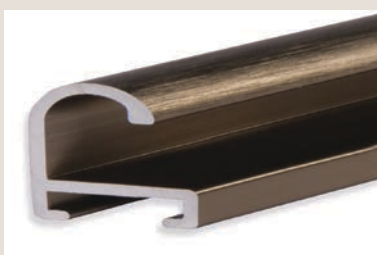

ALUMINIOVÉ ŘEZANÉ RÁMY / oblý profil

07 PROFIL

Nejmenší alu profil s „oblou“ pohledovou hranou.
Použití spíše pro subtilní objekty.

07

001	✓	zlatá - lesk
003	✓	stříbrná - lesk
004	✓	stříbrná - mat
021	✓	černá - mat
306	✓	str. šedá
318	✓	str. oříšková
327	✓	str. šedá Mercury

- » malý montážní kanál
- « balení - 6,08 m (2 tyče)
- « box - 152 m (50 tyčí)

VYSVĚTLIVKY: ✓ skladem | ○ na objednávku