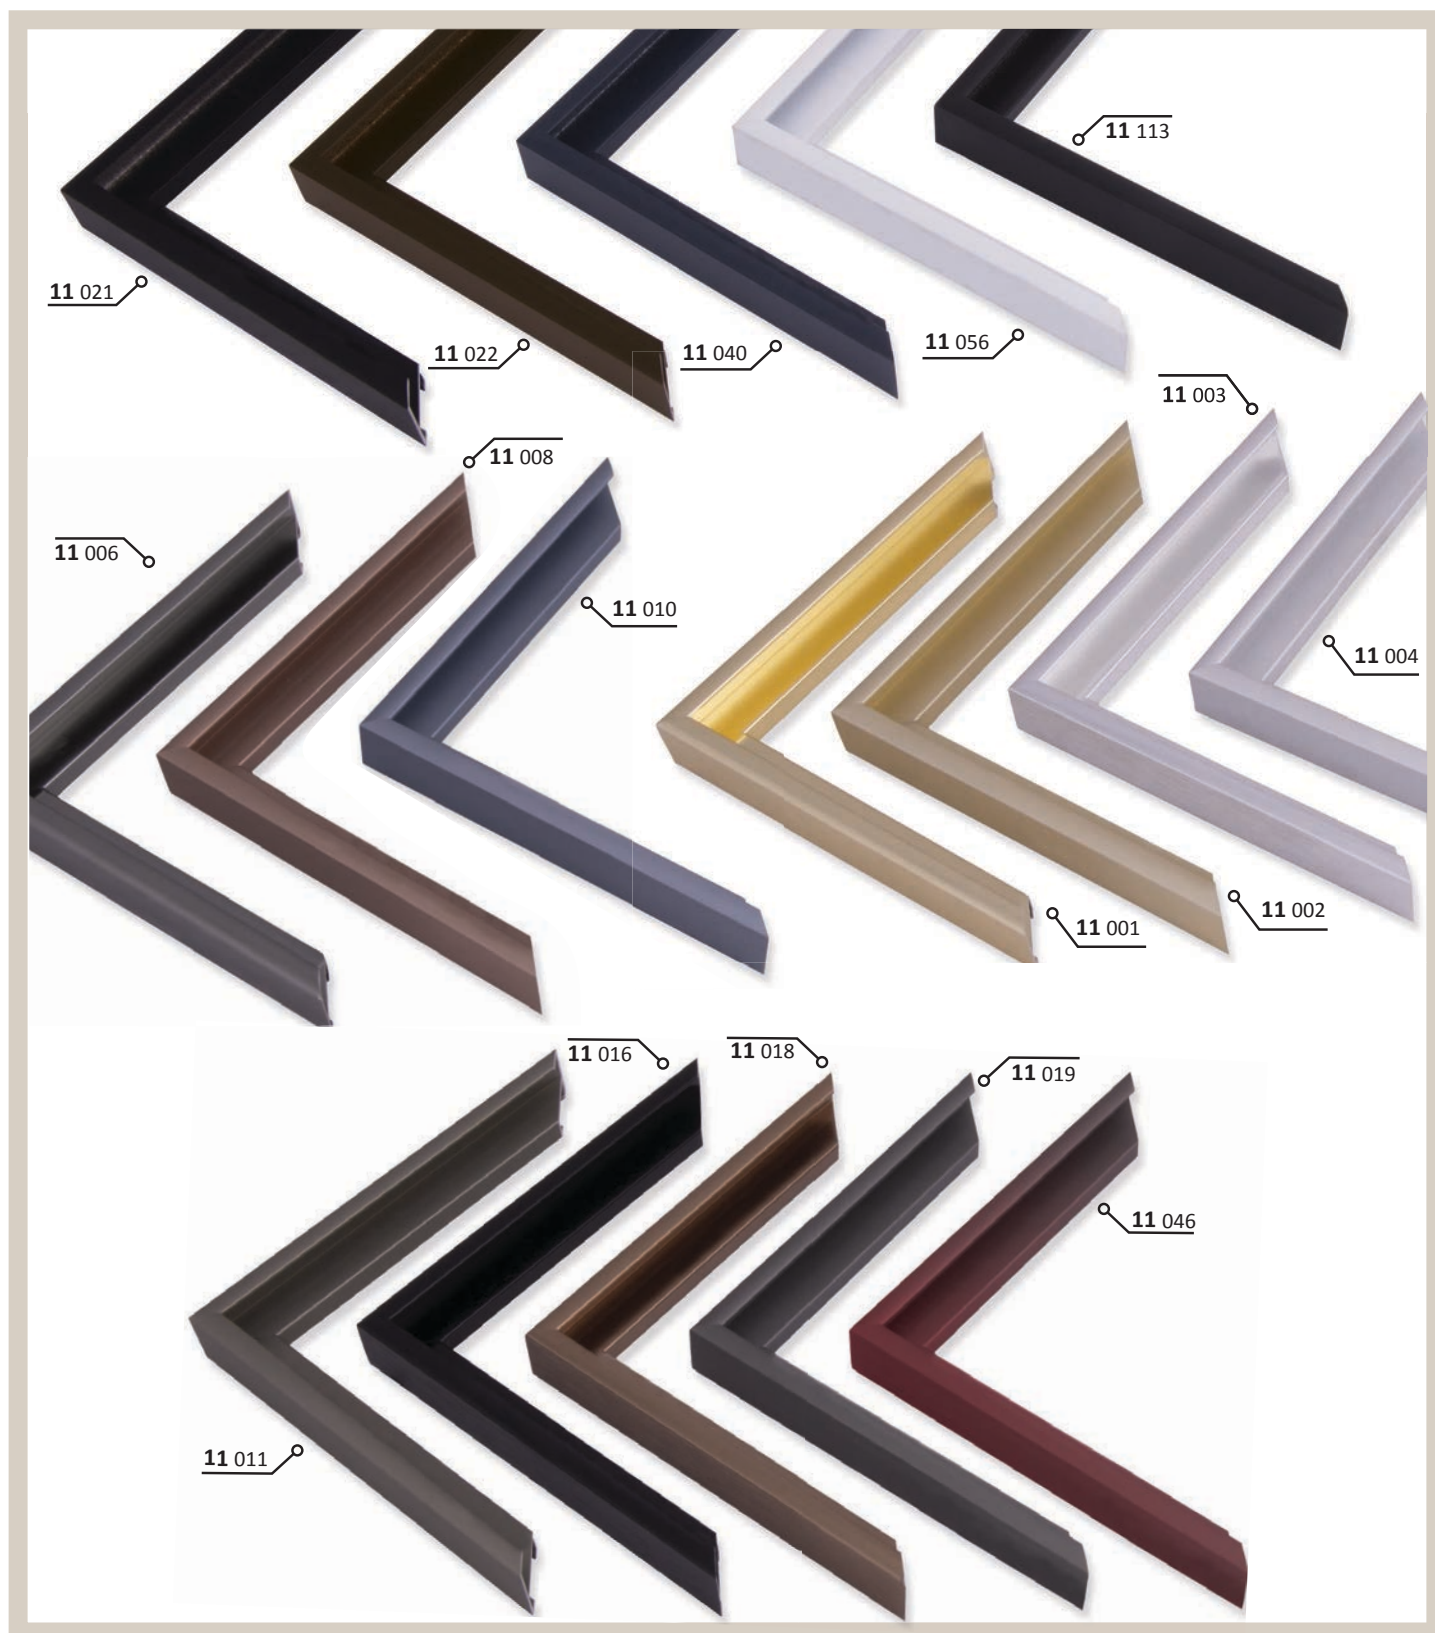

VYSVĚTLIVKY: ✓ skladem | ○ na objednávku

ALUMINIOVÉ ŘEZANÉ RÁMY / rovný profil

11

PROFIL

ALUMINIOVÉ ŘEZANÉ RÁMY / rovný profil

22

PROFIL

Klasický rovný alu profil Nielsen. Pro svou vysokou boční hranu je vhodný i pro rámování napnutých pláten s moderním uměním. Často využíváný pro technické rámování vyšších objektů, např. elektronických informačních tabulí v luxusních interiérech a to i ve větších formátech.