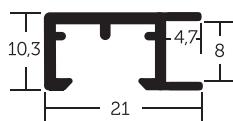

ALUMINIOVÉ ŘEZANÉ RÁMY / hranatý profil

40 PROFIL

Klasika mezi alu profily. Pro svou stabilitu a lesklou povrchovou úpravu je oblíben především pro rámování zrcadel a luxusních ploch. Varianta „surového“ povrchu je využívána jako technická výztuha pro zadní strany dibondových a tomu podobných desek.

40

003	☒	stříbrná - lesk
990	☒	surový povrch