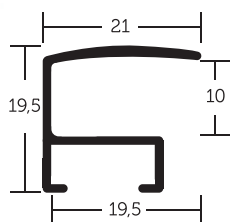

ALUMINIOVÉ ŘEZANÉ RÁMY / rovný profil

05

PROFIL

Širší pohledová hrana tohoto profilu je mírně zaoblená. Nechává vyniknout použitému materiálu a zajímavé povrchové úpravě. Vhodný k modernímu umění, technickým výkresům, mapám. Vzhledem k poměrně široké pohledové hraně a velkému montážnímu kanálu lze použít i k těžším a větším rámovaným objektům.

05

003	✓	stříbrná - lesk
004	✓	stříbrná - mat
021	✓	černá - mat
150	✓	flo. stříbrná
154	✓	flo. šedá
155	✓	flo. zlatá Amber