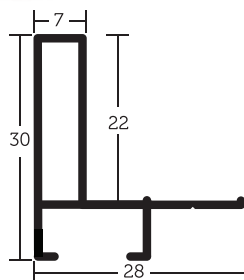

ALUMINIOVÉ ŘEZANÉ RÁMY / technický profil

26

PROFIL

Speciální profil tvaru „L“ pro klínové rámy s plátny.
Plátina se přichycují speciálními šroubky ze zadní strany profilu, do montážní drážky.

26

004 ☐ stříbrná - mat

282 ☐ černá/stříbrná