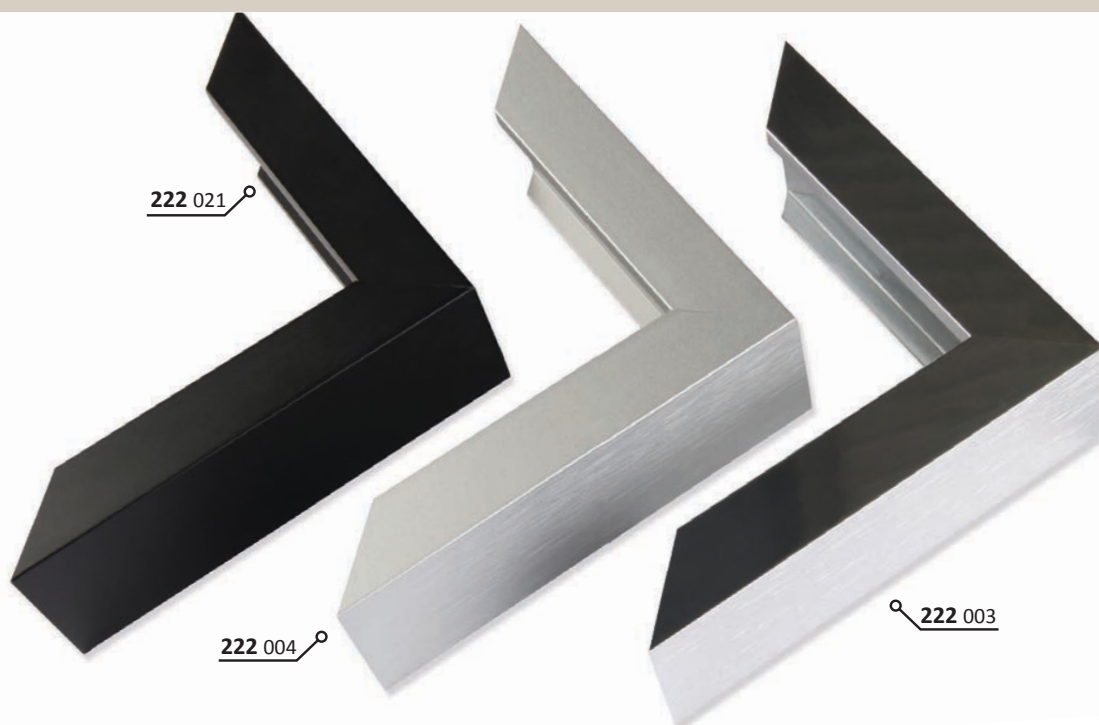

- » velký montážní kanál
- » balení - 3,04 m (1 tyč)
- » box - 18,24 m (6 tyčí)

VYSVĚTLIVKY: ✓ skladem | ○ na objednávku