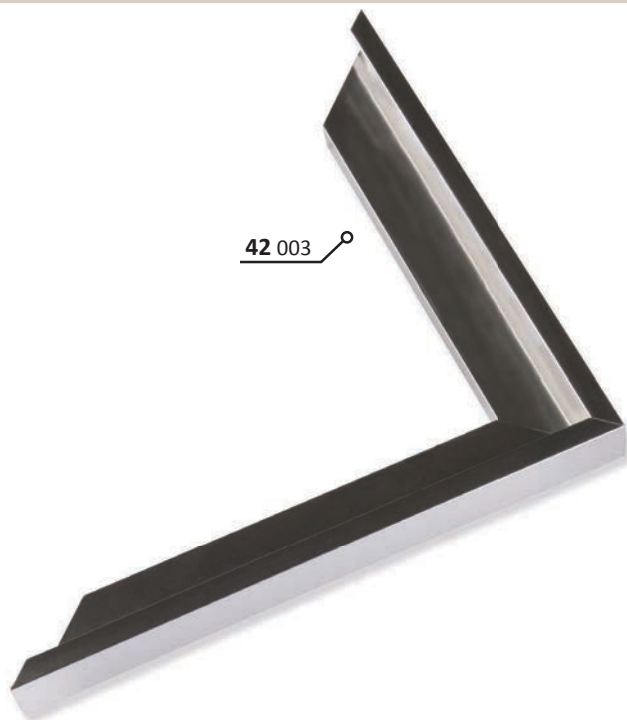

ALUMINIOVÉ ŘEZANÉ RÁMY / hranatý profil

42

PROFIL

Speciální alu profil se směrem z rámu „odskočenou“ boční hranou.
Utváří zvláštní efekt rámu na zdi.

42

003 stříbrná - lesk

- » velký montážní kanál
- « balení - 6,08 m (2 tyče)
- « box - 109,44 m (36 tyčí)

VYSVĚTLIVKY: skladem | na objednávku

ALUMINIOVÉ ŘEZANÉ RÁMY / hranatý profil

33

PROFIL

Speciální profil s velice úzkou „pohledovou“ hranou (4,8 mm). Skvělý pro rámování grafik, fotografií a jiného moderního designu. Protože technicky překrývá adjustovaný objekt pouze cca 3,0 mm, nutností je precizní a přesná práce při řezání zadní desky, či skla.