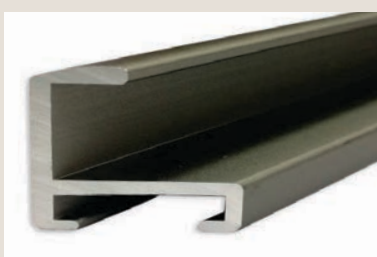

ALUMINIOVÉ ŘEZANÉ RÁMY / rovný profil

04 PROFIL

Nejmenší profil Nielsen s „rovnou“ pohledovou hranou. Na pohled působí velmi jemným dojmem, je vhodný k fotografiím, kresbám, certifikátům, diplomům a jiným rámovaným objektům spíše v menších formátech. Jeden z prvních profilů značky Nielsen.