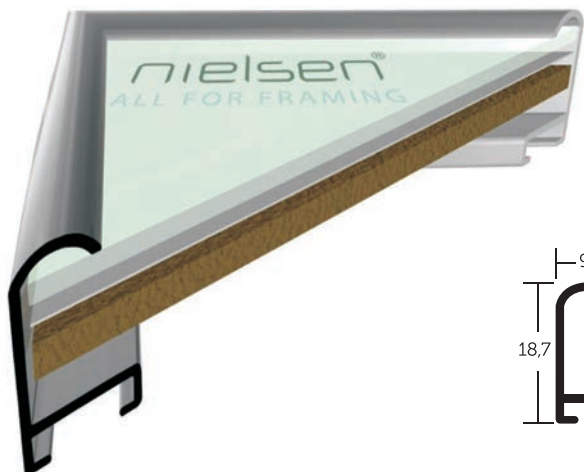

VYSVĚTLIVKY: ✓ skladem | ○ na objednávku

ALUMINIOVÉ ŘEZANÉ RÁMY / oblý profil

02

PROFIL

Základní profil s „oblou“ pohledovou hranou.

Široká škála barevných odstínů se dobře doplňuje s jednoduchými rámovanými objekty; např. technickými výkresy, dětskými kresbami, certifikáty, ale i grafikami menších formátů.