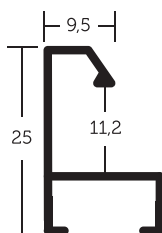

ALUMINIOVÉ ŘEZANÉ RÁMY / šikmý profil

23

PROFIL

Jeden z novějších profilů „šikmé“ řady.
Často používaný, z pohledové strany velmi zajímavý.

23

004	✓	stříbrná - mat
019	✓	platinová - mat
021	✓	černá - mat