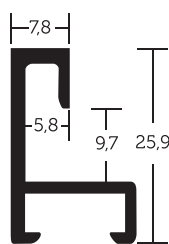

ALUMINIOVÉ ŘEZANÉ RÁMY / hranatý profil

180 PROFIL

Typově navazující na profil 273. Silnější stěna, velmi pevný.

180

003	✓	stříbrná - lesk
004	✓	stříbrná - mat
016	✓	černá - lesk
019	✓	platinová - mat
020	✓	šedá tmavá - lesk
220	○	bru. - zlatá
221	○	bru. zlatá amber
225	○	bru. nerez natur
250	✓	černá Anodical - mat