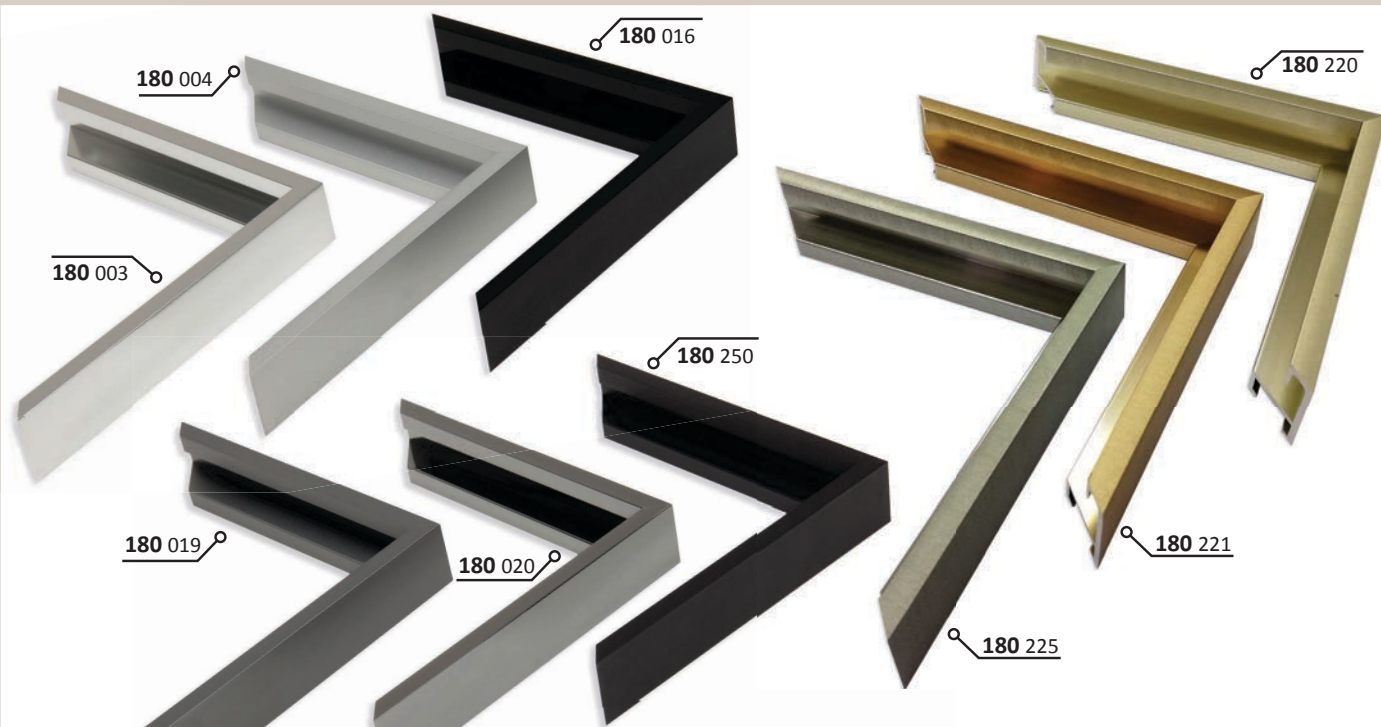

Alu profil s plochou pohledovou hranou, zajímavý efekt tvoří výrazná hrana nad rámovaným objektem. Dobře vynikne v jednoduchých, moderních prostorách. I objekty rámované do tohoto profilu by měly být z oblastí moderního umění.

VYSVĚTLIVKY: ✓ skladem | ○ na objednávku

ALUMINIOVÉ ŘEZANÉ RÁMY / hranatý profil

180 PROFIL

Typově navazující na profil 273. Silnější stěna, velmi pevný.

180

003	✓	stříbrná - lesk
004	✓	stříbrná - mat
016	✓	černá - lesk
019	✓	platinová - mat
020	✓	šedá tmavá - lesk
220	○	bru. - zlatá
221	○	bru. zlatá amber
225	○	bru. nerez natur
250	✓	černá Anodical - mat

- » velký montážní kanál
- » balení - 3,04 m (1 tyč)
- » box - 72,96 m (24 tyčí)

VYSVĚTLIVKY: ✓ skladem | ○ na objednávku

ALUMINIOVÉ ŘEZANÉ RÁMY / hranatý profil

181 PROFIL

Typově navazující na profil 273, shodné rozměry s profilem 180. Silnější stěna, velmi pevný. Povrchy z originální dýhy v povrchové úpravě „Natura“ - pravá dýha nanesená speciální technologií na alu profil.