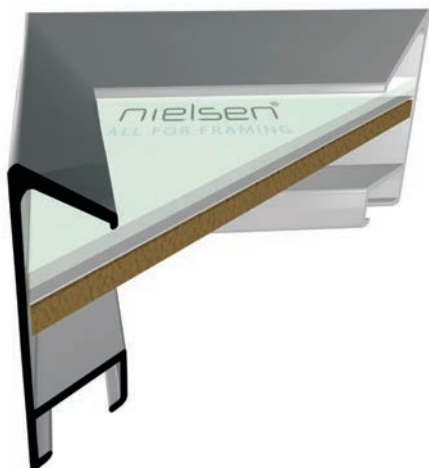

272 250

272 003

272 027

272 004

ALUMINIOVÉ ŘEZANÉ RÁMY / šikmý profil

51 PROFIL

Větší profil ze „šikmé“ řady, navazuje na menší profil 217.
Výborně se hodí k rámování různými technikami - mimo jiné i dvěma skly.
Skvěle doplní zrcadlo, ale i jakékoliv moderní umění. Mimořádně široká nabídka barevných odstínů.