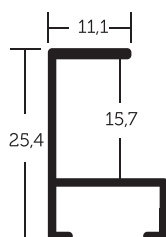

ALUMINIOVÉ ŘEZANÉ RÁMY / hranatý profil

50 PROFIL

Klasický alu profil Nielsen, pevný a stabilní s rovnou pohledovou hranou.
Velmi používaný pro větší formáty.

50

003	✓	stříbrná - lesk
004	✓	stříbrná - mat
021	✓	černá - mat
056	✓	bílá - lesk