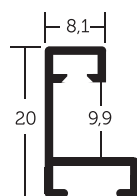

ALUMINIOVÉ ŘEZANÉ RÁMY / hranatý profil

08 PROFIL

Alu profil s plochou pohledovou hranou, zajímavý efekt tvoří výrazná hrana nad rámovaným objektem. Dobře vynikne v jednoduchých, moderních prostorách. I objekty rámované do tohoto profilu by měly být z oblastí moderního umění.