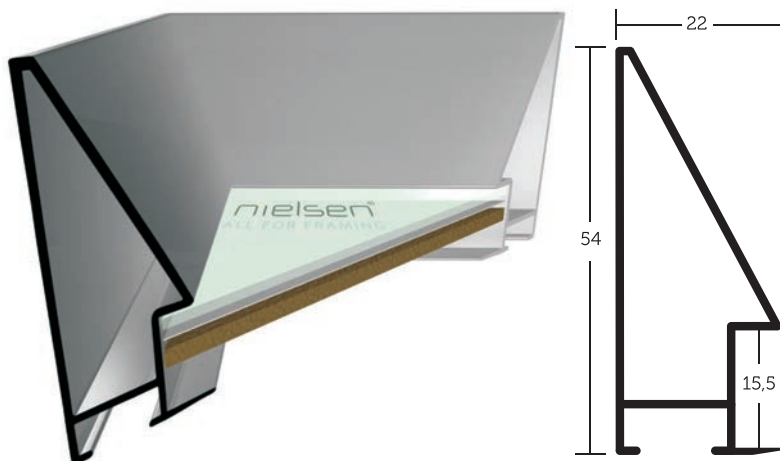

- » velký montážní kanál
- « balení - 3,04 m (1 tyč)
- « box - 45,6 m (15 tyčí)

VYSVĚTLIVKY: skladem | na objednávku

ALUMINIOVÉ ŘEZANÉ RÁMY / šikmý profil

56

PROFIL

Masivní alu profil; na první pohled velmi atraktivní, pro náročnější zákazníky. Vysoce stabilní, vhodný pro použití na libovolném formátu, včetně těch velmi dlouhých. Velmi efektní je také v kombinaci se zrcadlem, nebo rozměrnými adjustacemi ze speciálními skly.