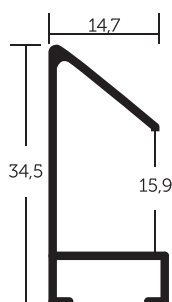

- » velký montážní kanál
- » balení - 3,04 m (1 tyč)
- » box - 45,6 m (15 tyčí)

51

001	<input type="radio"/>	zlatá - lesk
003	<input type="radio"/>	stříbrná - lesk
004	<input checked="" type="checkbox"/>	stříbrná - mat
006	<input type="radio"/>	šedá kontrastní - lesk
016	<input type="radio"/>	černá - lesk
017	<input checked="" type="checkbox"/>	stříbrná German - mat
019	<input checked="" type="checkbox"/>	platinová - mat
021	<input checked="" type="checkbox"/>	černá - mat
NOVINKA SKLADEM	<input checked="" type="checkbox"/>	bílá - mat
113	<input type="radio"/>	černá antracitová - mat
117	<input type="radio"/>	červená Flame - mat
NOVINKA SKLADEM	<input checked="" type="checkbox"/>	flo. stříbrná přírodní
150	<input checked="" type="checkbox"/>	flo. stříbrná
151	<input type="radio"/>	flo. zlatá
154	<input checked="" type="checkbox"/>	flo. šedá
156	<input type="radio"/>	flo. černá
165	<input type="radio"/>	flo. oříšková
241	<input type="radio"/>	modrá Blu - mat
257	<input type="radio"/>	kovová - nikl