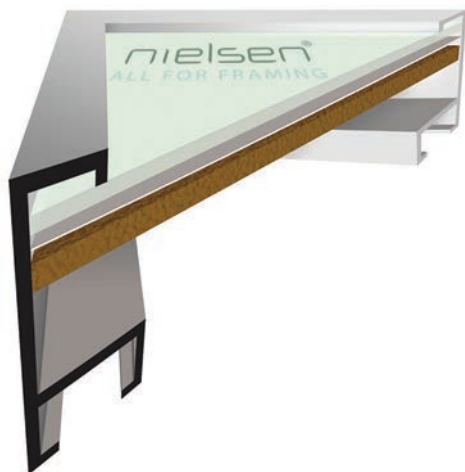

ALUMINIOVÉ ŘEZANÉ RÁMY / hranatý profil

221

PROFIL

Technicky vyšší profil, z pohledové strany užší, z boku vyšší.
Stabilní a pevný, pro rámování náročné na detail.

221

212 ☐ stříbrná Reflex

213 ☐ červená Tornado

214 ☐ modrá Haze