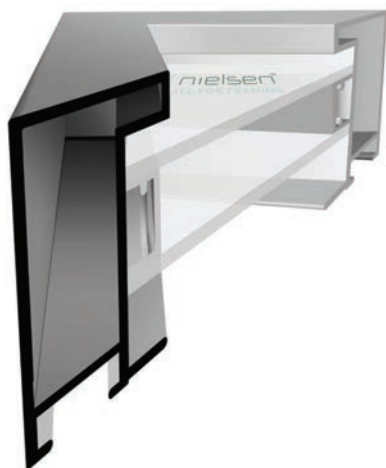

ALUMINIOVÉ ŘEZANÉ RÁMY / hranatý profil

222

PROFIL

Zcela nový „dutý“ profil, vysoký.
Vhodný pro rámování křídlových rámů s napnutými plátny ve velkých formátech.
Možná kombinace s profilem 223.

222

003	☐	stříbrná - lesk
004	☐	stříbrná - mat
021	☐	černá - mat