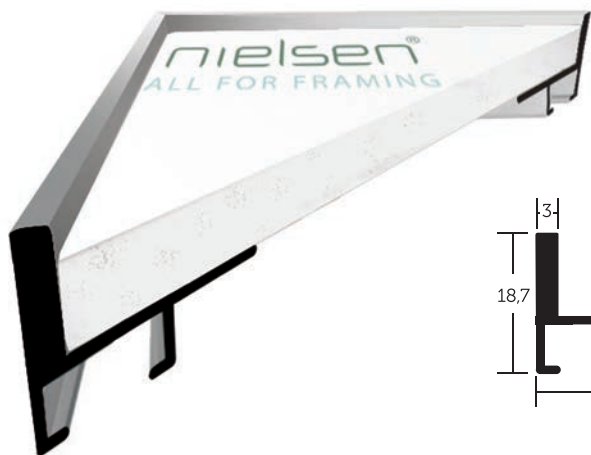

- » malý montážní kanál
- » balení - 3,04 m (1 tyč)
- » box - 18,24 m (6 tyčí)

VYSVĚTLIVKY: skladem | na objednávku

ALUMINIOVÉ ŘEZANÉ RÁMY / technický profil

230 PROFIL

Profil má použití „otevřeného rámování“ bez přední záchytné hrany.
Je velmi jemný jak z pohledové, tak i boční strany.
Při použití působí velmi nenápadně.

ALUMINIOVÉ ŘEZANÉ RÁMY / technický profil

214 PROFIL

Alu profil pro nový způsob moderního a netradičního rámování napnutých malířských pláten. Nezakrývá hranu plátna; viditelná hrana neruší dílo. Do této lišty můžeme instalovat také různé moderní tisky na lehkých deskách s laminovaným povrchem či bez. Koncový efekt je uhlazený a výjimečný v detailu.