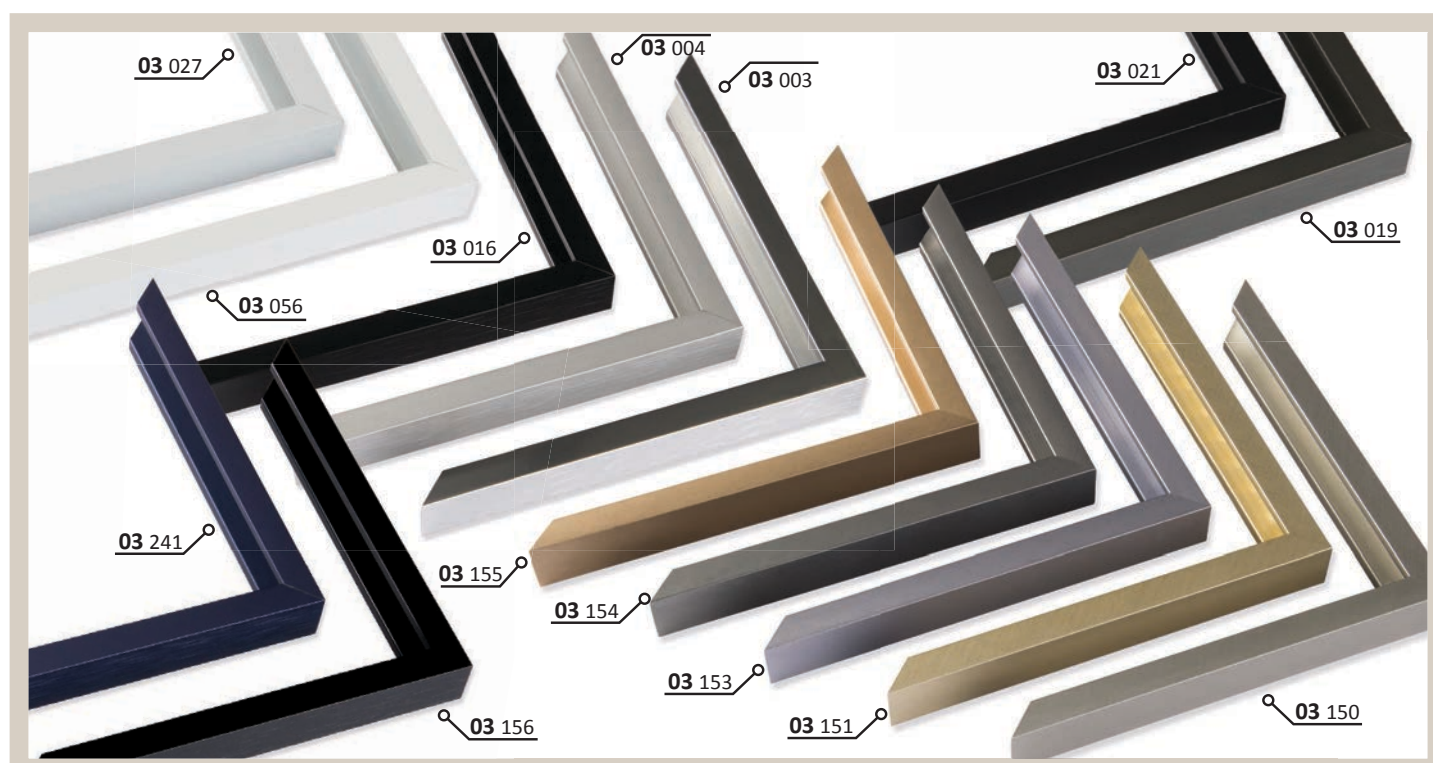

03

003	✓	stříbrná - lesk
004	✓	stříbrná - mat
016	✓	černá - lesk
019	✓	platinová - mat
021	✓	černá - mat
027	✓	bílá - mat
056	✓	bílá - lesk
150	✓	flo. stříbrná
151	✓	flo. zlatá
153	✓	flo. cínová
154	✓	flo. šedá
155	✓	flo. zlatá Amber
156	✓	flo. černá
241	✓	modrá Blu - mat

VYSVĚTLIVKY: ✓ skladem | ○ na objednávku