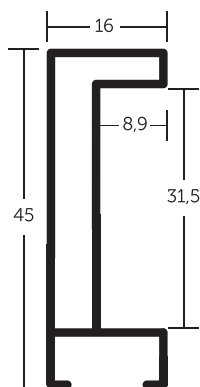

ALUMINIOVÉ ŘEZANÉ RÁMY / hranatý profil

224 PROFIL

„Subtilnější“ verze profilu 222. Z boku stejně vysoký, z pohledové strany užší.
Použitelný pro rámování uměleckých pláten, nebo za použití profilu 223 pro adjustaci prostorových objektů.

224

003	☐	stříbrná - lesk
004	☒	stříbrná - mat
021	☒	černá - mat