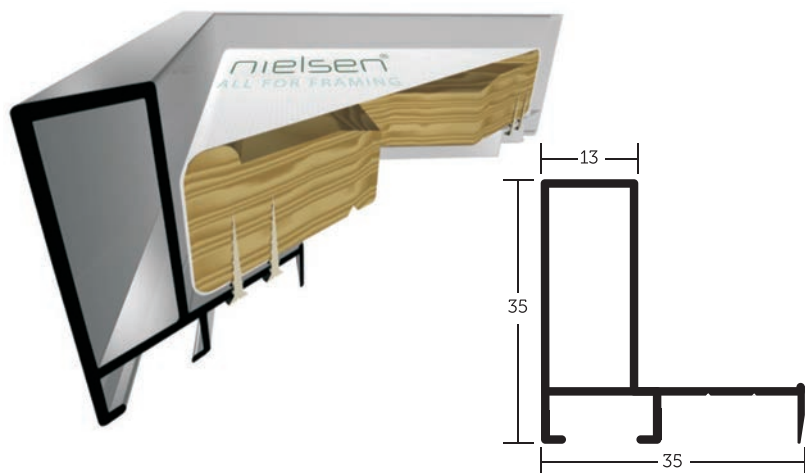

VYSVĚTLIVKY: ✓ skladem | na objednávku

ALUMINIOVÉ ŘEZANÉ RÁMY / technický profil

28

PROFIL

Větší a mohutnější profil tvaru „L“ pro klínové rámy s plátny.
U jednoho profilu dvoubarevná kombinace.

28

004 stříbrná - mat282 černá/stříbrná

- » velký montážní kanál
- » balení - 3,04 m (1 tyč)
- » box - 18,24 m (6 tyčí)

VYSVĚTLIVKY: ✓ skladem | na objednávku

28 282

28 004

ALUMINIOVÉ ŘEZANÉ RÁMY / technický profil

227

PROFIL

Speciální profil pro rámování uměleckých pláten na klínových rámech, ale i jiných hmotných objektů; například maleb na různých silných deskách, či rozměrných tisků adjustovaných na těžkých materiálech pro sign-making. Absence přední záchytné hrany profilu vylučuje použití skla.*