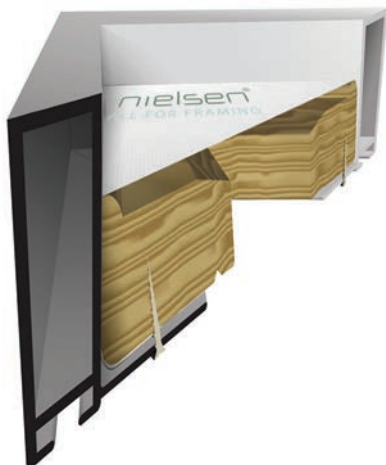

- » velký montážní kanál
- » balení - 3,04 m (1 tyč)
- » box - 18,24 m (6 tyčí)

VYSVĚTLIVKY: ✓ skladem | na objednávku

28 282

28 004

ALUMINIOVÉ ŘEZANÉ RÁMY / technický profil

227

PROFIL

Speciální profil pro rámování uměleckých pláten na klínových rámech, ale i jiných hmotných objektů; například maleb na různých silných deskách, či rozměrných tisků adjustovaných na těžkých materiálech pro sign-making. Absence přední záchytné hrany profilu vylučuje použití skla.*