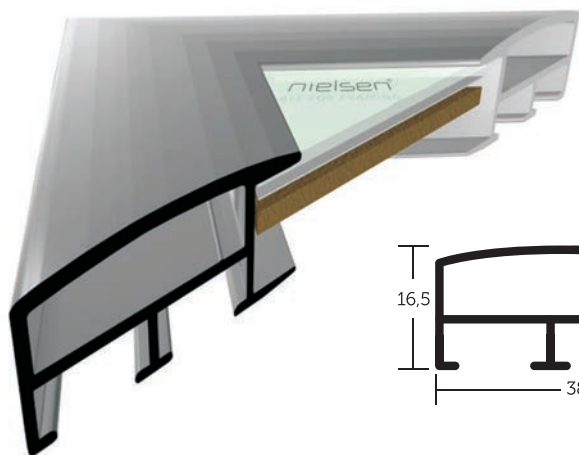

VYSVĚTLIVKY: ✓ skladem | ○ na objednávku

ALUMINIOVÉ ŘEZANÉ RÁMY / rovný profil

82 PROFIL

Velmi široká pohledová hrana tohoto profilu, vnitřní žebrování a dvojitý montážní kanál zaručuje jeho mimořádně velkou nosnost, pevnost a stabilitu. Je univerzální, použitelný především pro velké formáty rámu.