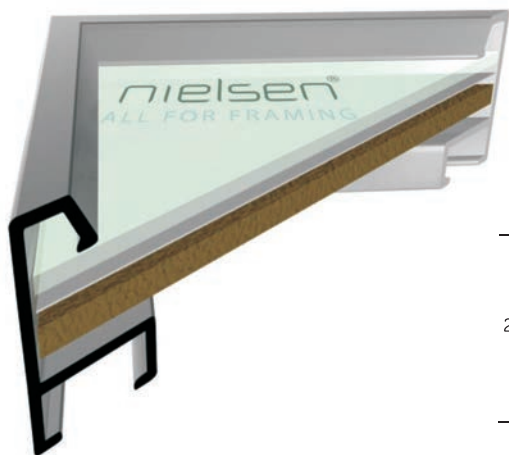

VYSVĚTLIVKY: skladem | na objednávku

ALUMINIOVÉ ŘEZANÉ RÁMY / šikmý profil

23

PROFIL

Jeden z novějších profilů „šikmé“ řady.
Často používaný, z pohledové strany velmi zajímavý.

23

004	✓	stříbrná - mat
019	✓	platinová - mat
021	✓	černá - mat