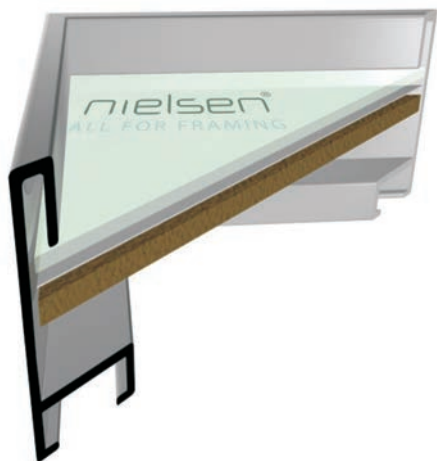

VYSVĚTLIVKY: ✓ skladem | ○ na objednávku

ALUMINIOVÉ ŘEZANÉ RÁMY / hranatý profil

34

PROFIL

Profil vytvářející velmi zajímavý optický efekt. Technicky překrývá adjustovaný objekt pouze 4,5mm. Nutností je precizní a přesná práce při řezání zadní desky, či skla. Nově odstíny profilu v povrchové úpravě „Natura“ - pravá dýha nanesená speciální technologií na alu profil.