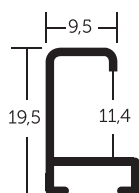

ALUMINIOVÉ ŘEZANÉ RÁMY / univerzální profil

269 PROFIL

Univerzální zajímavý profil pro časté použití.
Základní i trendy barevné varianty.
Populární, vynikající poměr užitných vlastností k ceně.