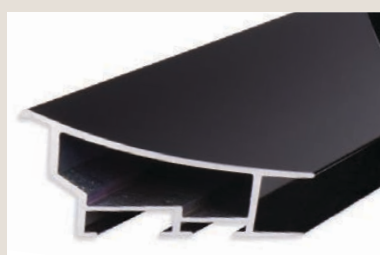

ALUMINIOVÉ ŘEZANÉ RÁMY / univerzální profil

220

PROFIL

Profil zcela nového charakteru. Výrazný, klasický tvar. Lesklá pohledová hrana dává vyniknout luxusní kráse použitého materiálu, její šíře zajišťuje obrovskou stabilitu a nosnost tohoto profilu. Je vhodný pro moderní umění čistých a jemných linií. Objekt zarámovaný v tomto profilu okouzlí i velmi náročné zákazníky.

220

001	☐	zlatá - lesk
003	☒	stříbrná - lesk
006	☐	šedá kontrastní - lesk
016	☐	černá - lesk

- » oba montážní kanály
- » balení - 3,04 m (1 tyč)
- » box - 24,32 m (8 tyčí)

VYSVĚTLIVKY: ☒ skladem | ☐ na objednávku