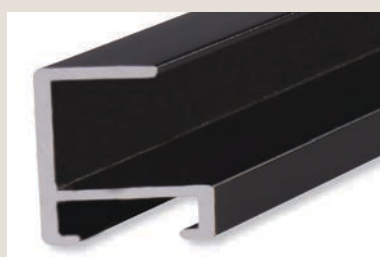

VYSVĚTLIVKY: skladem | na objednávku

ALUMINIOVÉ ŘEZANÉ RÁMY / hranatý profil

50 PROFIL

Klasický alu profil Nielsen, pevný a stabilní s rovnou pohledovou hranou.
Velmi používaný pro větší formáty.

50

003	✓	stříbrná - lesk
004	✓	stříbrná - mat
021	✓	černá - mat
056	✓	bílá - lesk