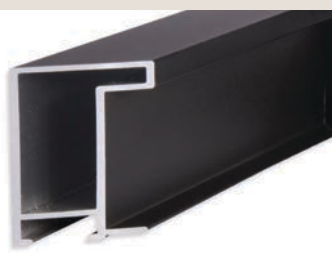

ALUMINIOVÉ ŘEZANÉ RÁMY / hranatý profil

222

PROFIL

Zcela nový „dutý“ profil, vysoký.
Vhodný pro rámování křídlových rámů s napnutými plátny ve velkých formátech.
Možná kombinace s profilem 223.

222

003	☐	stříbrná - lesk
004	☐	stříbrná - mat
021	☐	černá - mat

- » velký montážní kanál
- » balení - 3,04 m (1 tyč)
- » box - 18,24 m (6 tyčí)

VYSVĚTLIVKY: ✓ skladem | ○ na objednávku