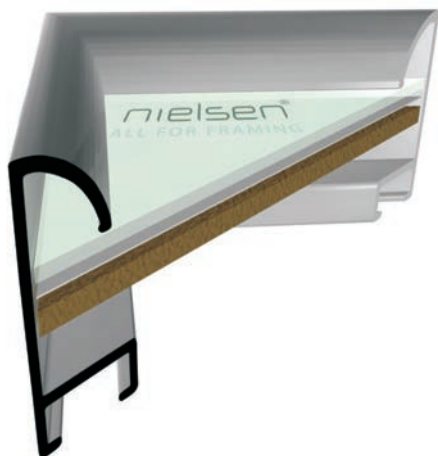

VYSVĚTLIVKY: skladem | na objednávku

224 021

224 004

224 003

ALUMINIOVÉ ŘEZANÉ RÁMY / univerzální profil

24 PROFIL

Pohledová hrana tohoto tvaru oble „spadává“ směrem k rámovanému objektu, což působí velmi zajímavě. Vyšší pevný profil původně vyráběný u Nielsen USA.