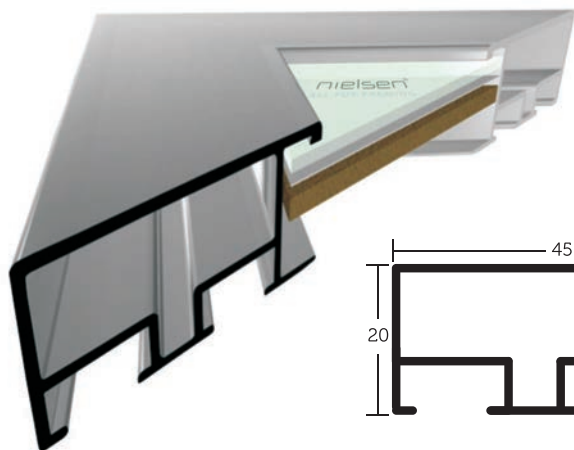

- » velký montážní kanál
- » balení - 3,04 m (1 tyč)
- » box - 36,48 m (12 tyčí)

VYSVĚTLIVKY: skladem | na objednávku

ALUMINIOVÉ ŘEZANÉ RÁMY / hranatý profil

79 PROFIL

Varianta profilu 69; dvoukanálový dutý profil, mimořádně pevný a nosný pro velmi těžké instalace.
Na široké pohledové hraně skvěle vyniká kovová, ručně zhotovená povrchová úprava.
Moderní, ocelový trendy design.