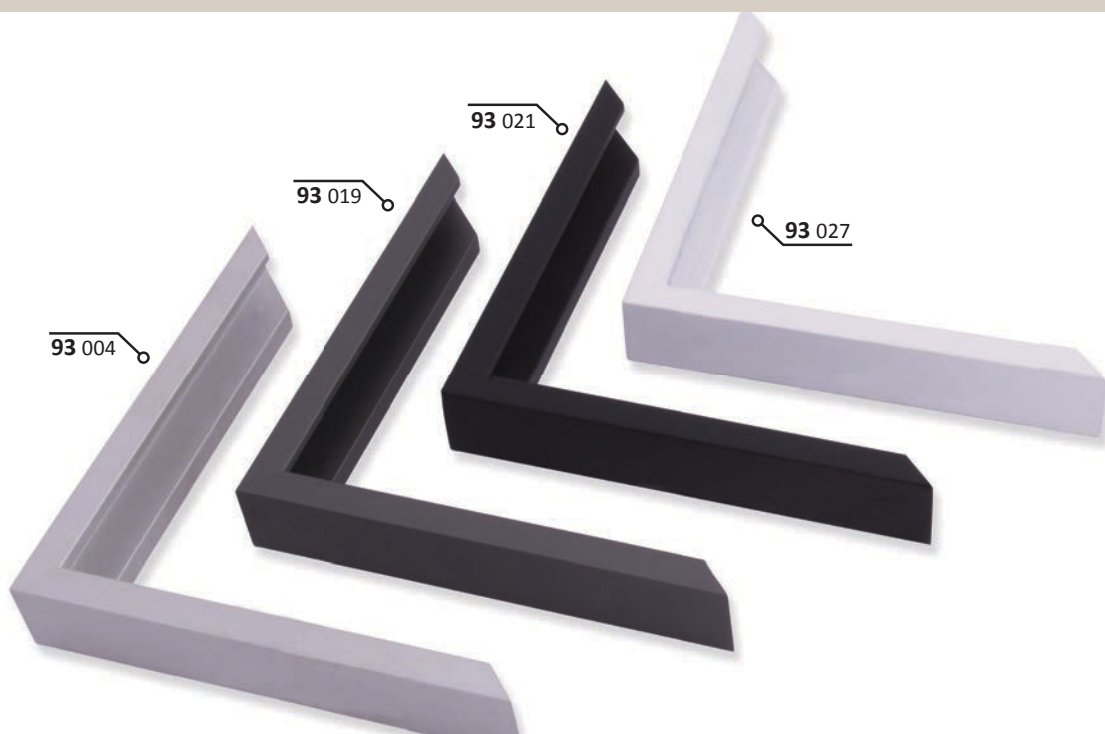

- » velký montážní kanál
- « balení - 6,08 m (2 tyče)
- « box - 97,28 m (32 tyčí)

VYSVĚTLIVKY: ✓ skladem | ○ na objednávku