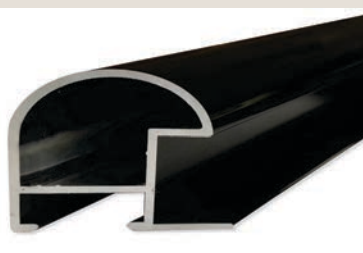

75 PROFIL

Jeden z původních profilů Nielsen „dutého“ typu. Oblá pohledová hrana.
Profil je velmi pevný a stabilní, navržený i pro větší rámované formáty.
Mimořádně populární tvar.

75

001 zlatá - lesk003 stříbrná - lesk016 černá - lesk