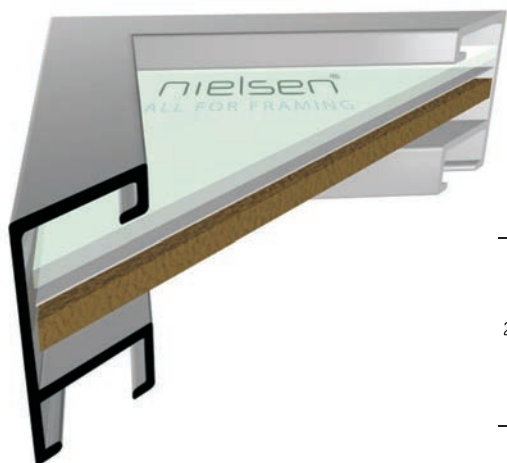

ALUMINIOVÉ ŘEZANÉ RÁMY / hranatý profil

215 PROFIL

Tento „hrnatý“ profil můžete použít zcela samostatně nebo v kombinaci s profilem 216 pro rámování mezi dvě skla. Mezera mezi skly - 76 mm.

215

003	✓	stříbrná - lesk
004	✓	stříbrná - mat
250	✓	černá Anodical - mat