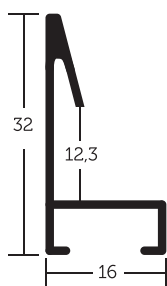

ALUMINIOVÉ ŘEZANÉ RÁMY / šikmý profil

272

PROFIL

Vedle profilů 217, 51 a 56 další aktuální profil se „šikmou“ pohledovou hranou.
Zajímavý konečný efekt rámu, díky velkému montážnímu kanálu
velmi dobrá celková stabilita profilu.

272

003	✓	stříbrná - lesk
004	✓	stříbrná - mat
027	✓	bílá - mat
250	✓	černá Anodical - mat