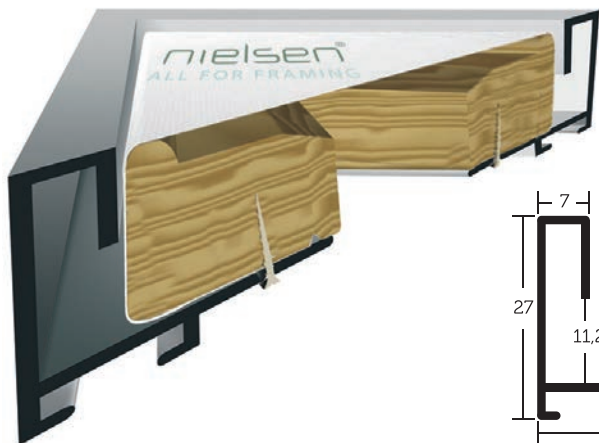

ALUMINIOVÉ ŘEZANÉ RÁMY / hranatý profil

271

PROFIL

Stabilní profil v základních odstínech. Vhodný pro rámování napnutých pláten, i pro klasické rámování tisků, grafik, či fotografií se sklem.

271

003	✓	stříbrná - lesk
004	✓	stříbrná - mat
027	✓	bílá - mat
250	✓	černá Anodical - mat