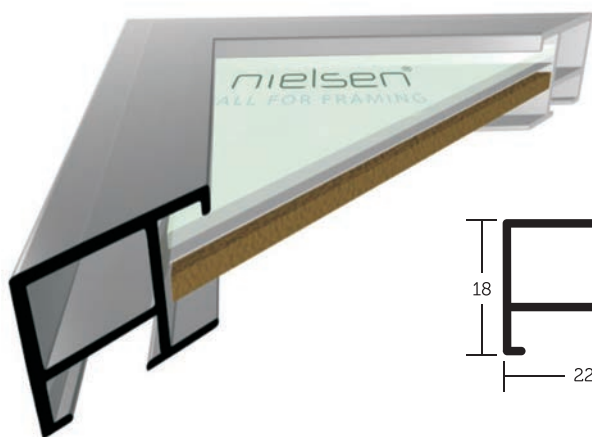

- » velký montážní kanál
- » balení - 3,04 m (1 tyč)
- » box - 60,08 m (20 tyčí)

VYSVĚTLIVKY: skladem | na objednávku

ALUMINIOVÉ ŘEZANÉ RÁMY / hranatý profil

69 PROFIL

Speciální alu profil s vynikající a žádanou „ocelovou“ povrchovou úpravou. Moderní profil pro nekonvenční rámování. Ručně leštěno. Varianta „surového“ povrchu je využívána jako technická výztuha pro zadní strany dibondových a tomu podobných desek.

VYSVĚTLIVKY: skladem | na objednávku

ALUMINIOVÉ ŘEZANÉ RÁMY / hranatý profil

97 PROFIL

Povrchy typu „florentiner“. Pohledová hrana je rovná a poměrně široká, čímž vyniká krása použitého materiálu a zpracování povrchu.