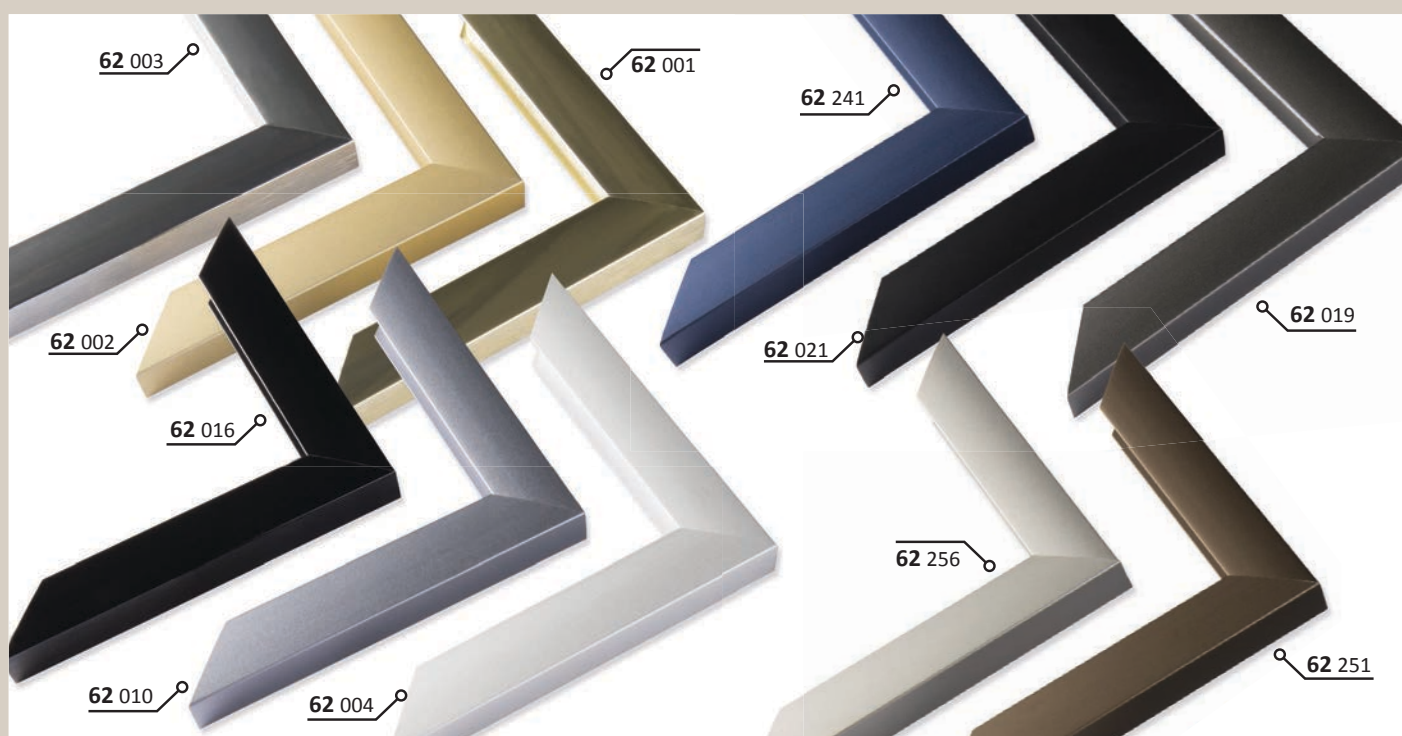

40 003

40 990

ALUMINIOVÉ ŘEZANÉ RÁMY / hranatý profil

62 PROFIL

První z „krabicových“ profilů.
 Díky vnitřnímu žebru velmi pevný a nosný.
 Atraktivní matné barevné odstíny.

62

001	<input type="radio"/>	zlatá - lesk
002	<input type="radio"/>	zlatá - mat
003	<input type="radio"/>	stříbrná - lesk
004	<input checked="" type="radio"/>	stříbrná - mat
010	<input type="radio"/>	čínová - mat
016	<input type="radio"/>	černá - lesk
019	<input type="radio"/>	platinová - mat
021	<input checked="" type="radio"/>	černá - mat
241	<input type="radio"/>	modrá Blu - mat
251	<input type="radio"/>	oříšková - mat
256	<input type="radio"/>	šedá Steel

- » velký montážní kanál
- » balení - 3,04 m (1 tyč)
- » box - 60,08 m (20 tyčí)

VYSVĚTLIVKY: skladem | na objednávku

ALUMINIOVÉ ŘEZANÉ RÁMY / hranatý profil

69 PROFIL

Speciální alu profil s vynikající a žádanou „ocelovou“ povrchovou úpravou. Moderní profil pro nekonvenční rámování. Ručně leštěno. Varianta „surového“ povrchu je využívána jako technická výztuha pro zadní strany dibondových a tomu podobných desek.