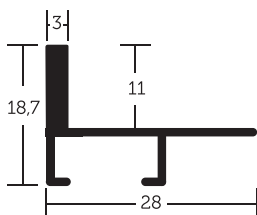

- » malý montážní kanál
- » balení - 3,04 m (1 tyč)
- » box - 18,24 m (6 tyčí)

VYSVĚTLIVKY: skladem | na objednávku

ALUMINIOVÉ ŘEZANÉ RÁMY / technický profil

230 PROFIL

Profil má použití „otevřeného rámování“ bez přední záchytné hrany.
Je velmi jemný jak z pohledové, tak i boční strany.
Při použití působí velmi nenápadně.