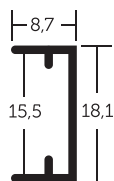

ALUMINIOVÉ ŘEZANÉ RÁMY / hranatý profil

223

PROFIL

Rozpěrný profil pro použití uvnitř profilu 222, nebo 224. Instalací profilu mezi dvěma skly, případně sklem a deskou v rámu je vytvořen prostor vysoký 18,1 mm pro umístění různých objektů (preparovaných motýlů, či brouků, pamětních medailí, a pod.)

223

003	☐	stříbrná - lesk
004	☐	stříbrná - mat
021	☐	černá - mat