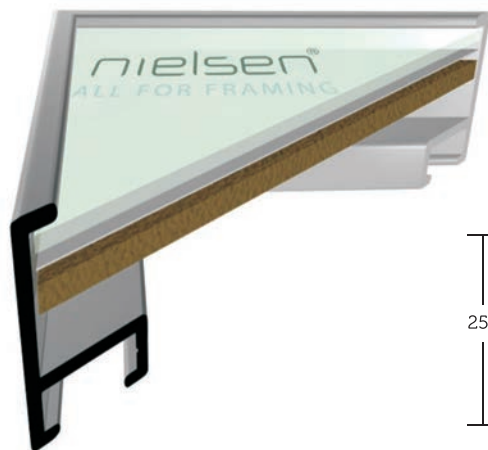

VYSVĚTLIVKY: skladem | na objednávku

ALUMINIOVÉ ŘEZANÉ RÁMY / hranatý profil

33

PROFIL

Speciální profil s velice úzkou „pohledovou“ hranou (4,8 mm). Skvělý pro rámování grafik, fotografií a jiného moderního designu. Protože technicky překrývá adjustovaný objekt pouze cca 3,0 mm, nutností je precizní a přesná práce při řezání zadní desky, či skla.

VYSVĚTLIVKY: skladem | na objednávku

ALUMINIOVÉ ŘEZANÉ RÁMY / hranatý profil

50 PROFIL

Klasický alu profil Nielsen, pevný a stabilní s rovnou pohledovou hranou.
Velmi používaný pro větší formáty.

50

003	✓	stříbrná - lesk
004	✓	stříbrná - mat
021	✓	černá - mat
056	✓	bílá - lesk