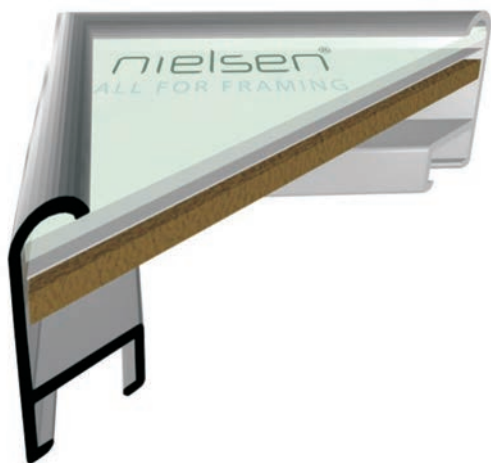

VYSVĚTLIVKY: ✓ skladem | ○ na objednávku

ALUMINIOVÉ ŘEZANÉ RÁMY / oblý profil

02

PROFIL

ALUMINIOVÉ ŘEZANÉ RÁMY / oblý profil

15 PROFIL

Bestseller „oblá“ varianta k profilu 11.

- » velký montážní kanál
- « balení - 6,08 m (2 tyče)
- « box - 97,28 m (32 tyči)