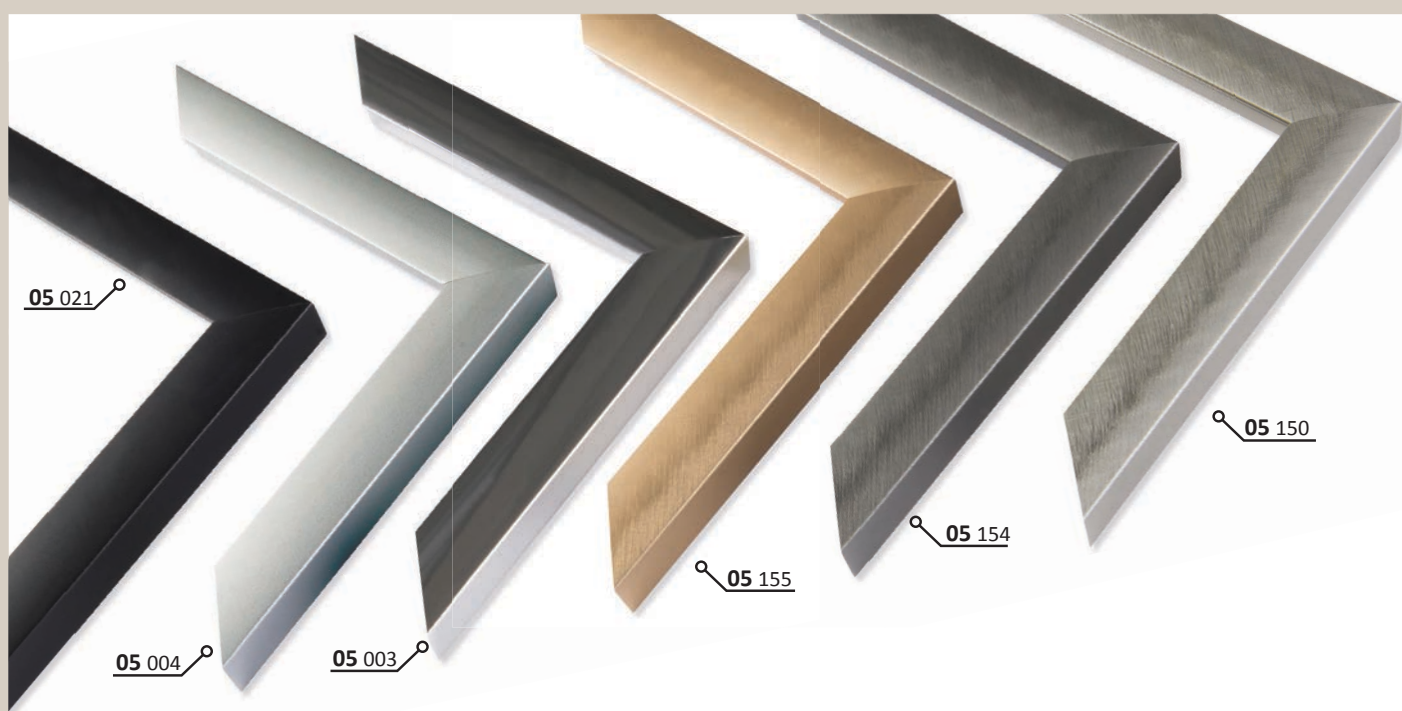

ALUMINIOVÉ ŘEZANÉ RÁMY / rovný profil

05

PROFIL

Širší pohledová hrana tohoto profilu je mírně zaoblená. Nechává vyniknout použitému materiálu a zajímavé povrchové úpravě. Vhodný k modernímu umění, technickým výkresům, mapám. Vzhledem k poměrně široké pohledové hraně a velkému montážnímu kanálu lze použít i k těžším a větším rámovaným objektům.

VYSVĚTLIVKY: ✓ skladem | ○ na objednávku

ALUMINIOVÉ ŘEZANÉ RÁMY / rovný profil

82 PROFIL

Velmi široká pohledová hrana tohoto profilu, vnitřní žebrování a dvojitý montážní kanál zaručuje jeho mimořádně velkou nosnost, pevnost a stabilitu. Je univerzální, použitelný především pro velké formáty rámu.