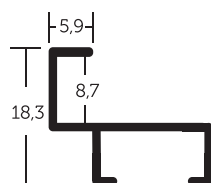

ALUMINIOVÉ ŘEZANÉ RÁMY / hranatý profil

42

PROFIL

Speciální alu profil se směrem z rámu „odskočenou“ boční hranou.
Utváří zvláštní efekt rámu na zdi.

42

003 ☐ stříbrná - lesk