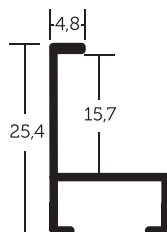

VYSVĚTLIVKY: skladem | na objednávku

ALUMINIOVÉ ŘEZANÉ RÁMY / hranatý profil

33

PROFIL

Speciální profil s velice úzkou „pohledovou“ hranou (4,8 mm). Skvělý pro rámování grafik, fotografií a jiného moderního designu. Protože technicky překrývá adjustovaný objekt pouze cca 3,0 mm, nutností je precizní a přesná práce při řezání zadní desky, či skla.