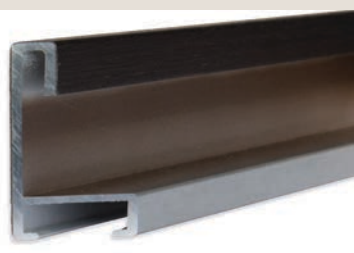

ALUMINIOVÉ ŘEZANÉ RÁMY / hranatý profil

34

PROFIL

Profil vytvářející velmi zajímavý optický efekt. Technicky překrývá adjustovaný objekt pouze 4,5mm. Nutností je precizní a přesná práce při řezání zadní desky, či skla. Nově odstíny profilu v povrchové úpravě „Natura“ - pravá dýha nanesená speciální technologií na alu profil.

34

003	✓	stříbrná - lesk
004	✓	stříbrná - mat
011	✓	šedá světlá - mat
017	✓	stříbrná German - mat
019	✓	platinová - mat
250	✓	černá Anodical - mat
511	✓	vnr. javor
514	✓	vnr. dub
515	✓	vnr. Wengé
516	✓	vnr. Wengé - tmavá
520	✓	vnr. břiza
522	✓	vnr. šedá světlá
523	✓	vnr. šedá tmavá
524	✓	vnr. antracit

- » velký montážní kanál
- » balení - 6,08 m (2 tyče)
- » box - 60,8 m (20 tyčí)

VYSVĚTLIVKY: ✓ skladem | ○ na objednávku