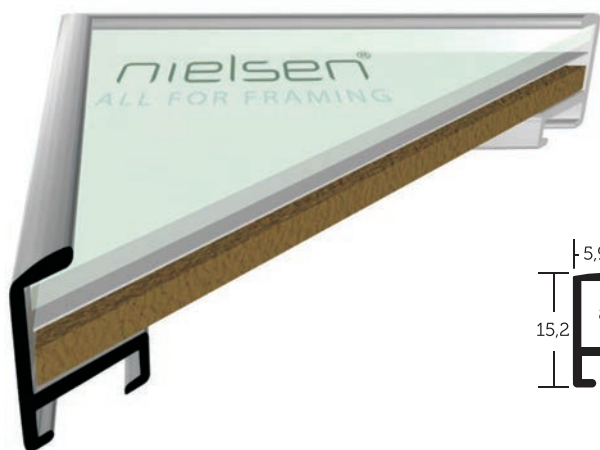

Profily jsou velice pevné, nosné a stálobarevné.

Aluminiové rámovací profily Nielsen jsou skutečným pojmem ve světě moderního designu.

VYSVĚTLIVKY K NÁZVŮM PROFILŮ:

flo - "florentinský" | **bru** - broušený | **prl** - perleťový | **str** - "strukturovaný" | **fst** - škrábaný | **vnr** - pravá dýha

ALUMINIOVÉ ŘEZANÉ RÁMY / rovný profil

04 PROFIL

Nejmenší profil Nielsen s „rovnou“ pohledovou hranou. Na pohled působí velmi jemným dojmem, je vhodný k fotografiím, kresbám, certifikátům, diplomům a jiným rámovaným objektům spíše v menších formátech. Jeden z prvních profilů značky Nielsen.