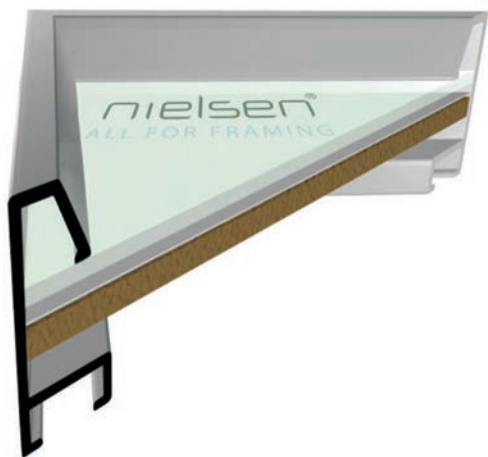

ALUMINIOVÉ ŘEZANÉ RÁMY / šikmý profil

53

PROFIL

Silnější varianta profilu 23, silnější akcent na pohledovou hranu.
Pro větší formáty moderního umění i fotografie.

53

004	☐	stříbrná - mat
019	☐	platinová - mat
021	☐	černá - mat