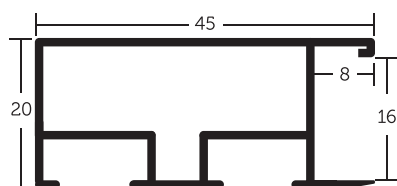

- » velký montážní kanál
- » balení - 3,04 m (1 tyč)
- » box - 36,48 m (12 tyčí)

VYSVĚTLIVKY: skladem | na objednávku

ALUMINIOVÉ ŘEZANÉ RÁMY / hranatý profil

79 PROFIL

Varianta profilu 69; dvoukanálový dutý profil, mimořádně pevný a nosný pro velmi těžké instalace.
Na široké pohledové hraně skvěle vyniká kovová, ručně zhotovená povrchová úprava.
Moderní, ocelový trendy design.