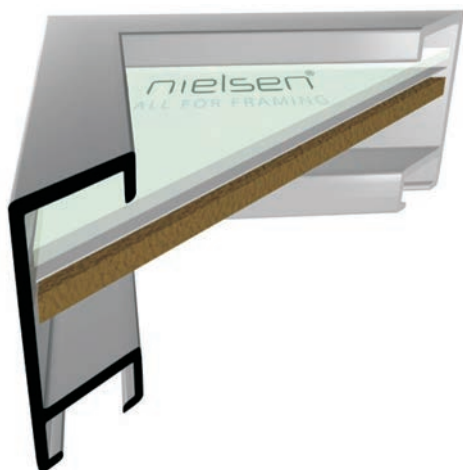

ALUMINIOVÉ ŘEZANÉ RÁMY / hranatý profil

94 PROFIL

Největší profil z „hrnaté“ série. Z pohledové strany rovný, hladký, elegantní. Stabilní, snese velké formáty tisků či různých propagačních materiálů. Skvělý pro velkoformátové fotografie.