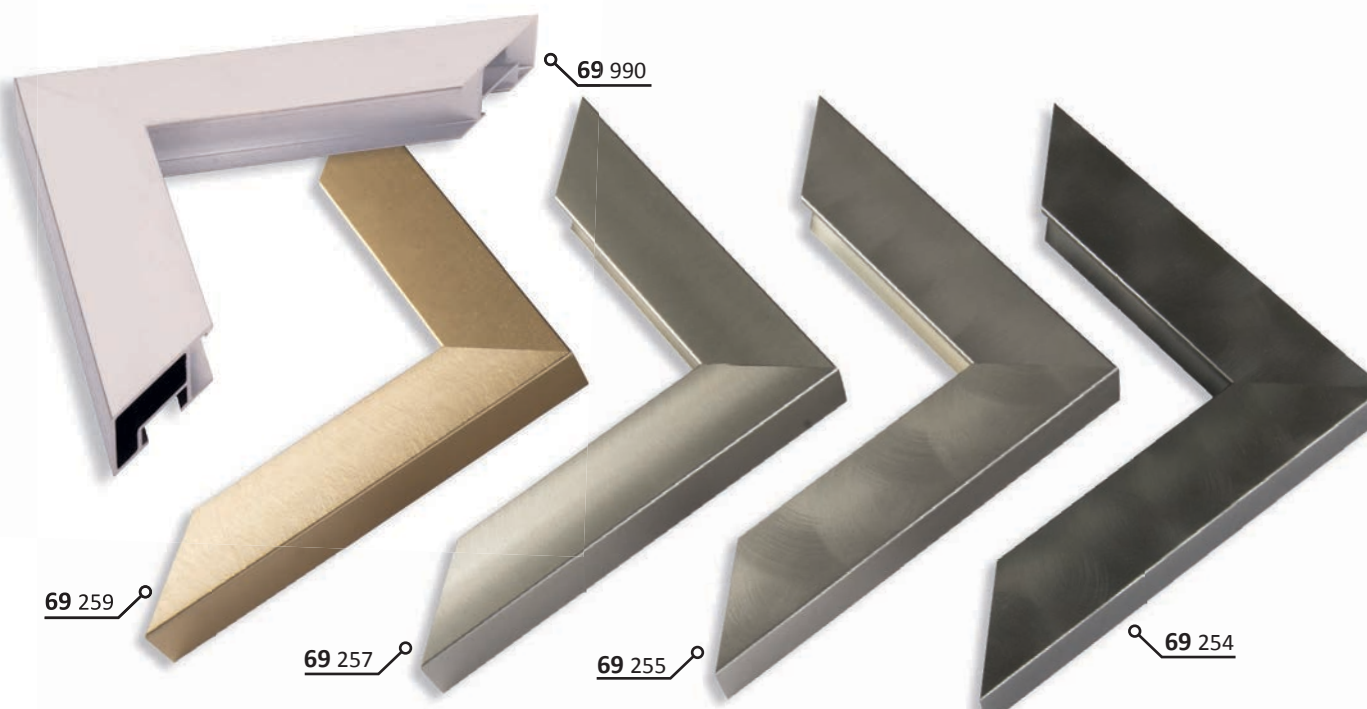

- » velký montážní kanál
- » balení - 3,04 m (1 tyč)
- » box - 60,08 m (20 tyčí)

VYSVĚTLIVKY: skladem | na objednávku

ALUMINIOVÉ ŘEZANÉ RÁMY / hranatý profil

69 PROFIL

Speciální alu profil s vynikající a žádanou „ocelovou“ povrchovou úpravou. Moderní profil pro nekonvenční rámování. Ručně leštěno. Varianta „surového“ povrchu je využívána jako technická výztuha pro zadní strany dibondových a tomu podobných desek.

VYSVĚTLIVKY: skladem | na objednávku

ALUMINIOVÉ ŘEZANÉ RÁMY / hranatý profil

97 PROFIL

Povrchy typu „florentiner“. Pohledová hrana je rovná a poměrně široká, čímž vyniká krása použitého materiálu a zpracování povrchu.