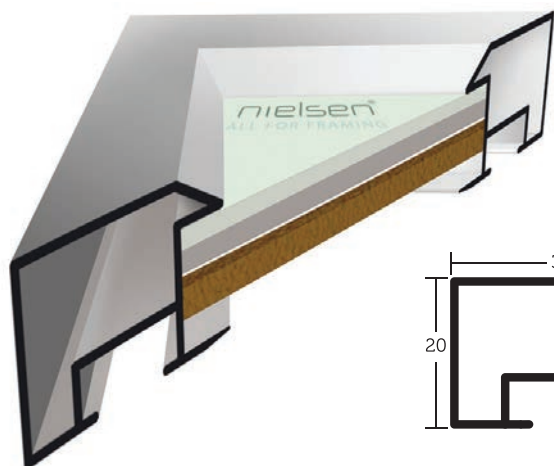

- » velký montážní kanál
- » balení - 3,04 m (1 tyč)
- » box - 30,4 m (10 tyčí)

VYSVĚTLIVKY: skladem | na objednávku

ALUMINIOVÉ ŘEZANÉ RÁMY / hranatý profil

262 PROFIL

Nový „dutý“ profil, vzhledem k masivnímu provedení jednoznačně pevný a stabilní. Zajímavý je detail na vnitřní hraně profilu. Výborně se hodí ke každému modernímu interiéru, výjimečně vhodný pro větší formáty.