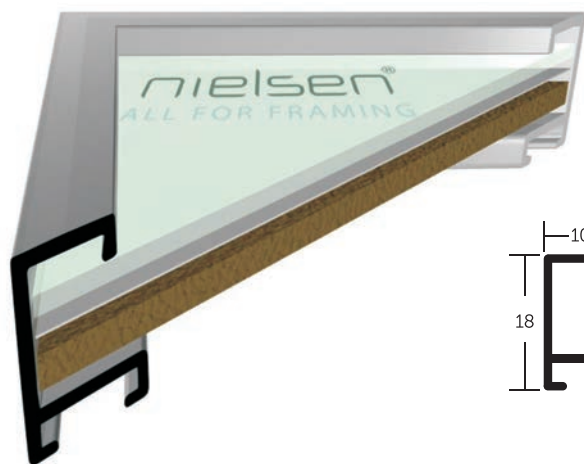

ALUMINIOVÉ ŘEZANÉ RÁMY / hranatý profil

03 PROFIL

Moderní profil, nejmenší z „hrnaté“ série. Především v matných úpravách. Jeho pohledová hrana je rovná. Navržen zejména k fotografiím, ale i různým tiskům, plakátům, mapám apod. Na svoji velikost velmi pevný.