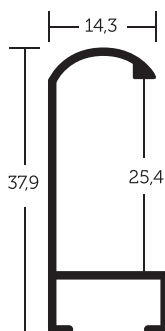

ALUMINIOVÉ ŘEZANÉ RÁMY / oblý profil

71

PROFIL

Populární profil, vysoký, pohledová hrana oblá.
Vhodný také pro klínové rámy s plátny.
Použitelný pro těžší instalace se sklem.

71

000	☐	světle zlatá - lesk
003	☒	stříbrná - lesk
004	☒	stříbrná - mat
019	☒	platinová - mat
021	☒	černá - mat