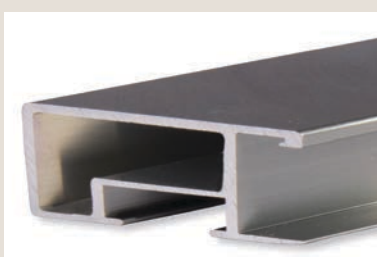

- » velký montážní kanál
- » balení - 3,04 m (1 tyč)
- » box - 60,08 m (20 tyčí)

VYSVĚTLIVKY: skladem | na objednávku

ALUMINIOVÉ ŘEZANÉ RÁMY / hranatý profil

69 PROFIL

Speciální alu profil s vynikající a žádanou „ocelovou“ povrchovou úpravou. Moderní profil pro nekonvenční rámování. Ručně leštěno. Varianta „surového“ povrchu je využívána jako technická výztuha pro zadní strany dibondových a tomu podobných desek.