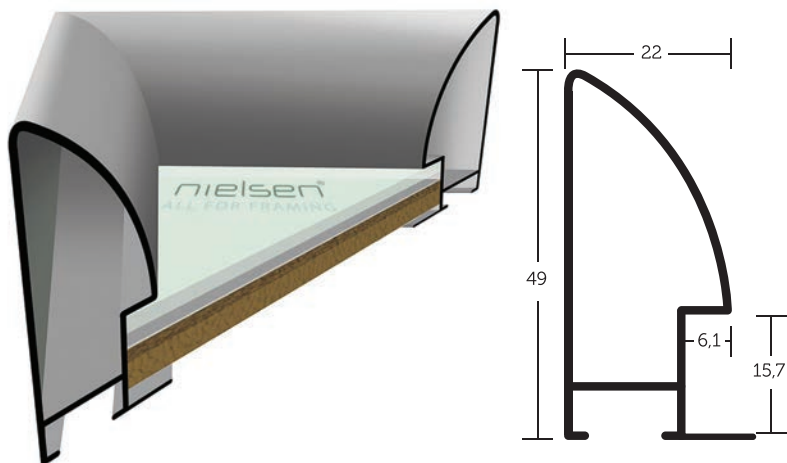

VYSVĚTLIVKY: skladem | na objednávku

ALUMINIOVÉ ŘEZANÉ RÁMY / univerzální profil

281

PROFIL

Moderní profil dle současných požadavků.
Velmi žádaný tvar, mimořádně pěkný design.

**281**

- | | | |
|------------|-----------------------|------------------------|
| 003 | <input type="radio"/> | stříbrná - lesk |
| 006 | <input type="radio"/> | šedá kontrastní - lesk |
| 021 | <input type="radio"/> | černá - mat |