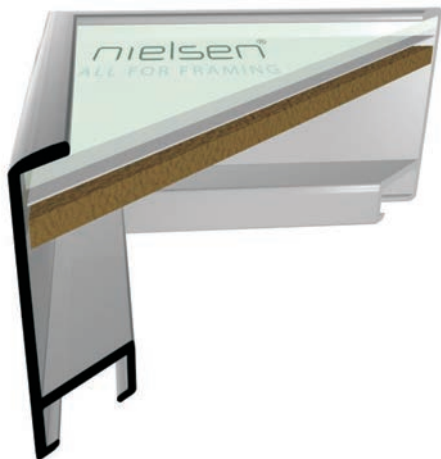

VYSVĚTLIVKY: ✓ skladem | ○ na objednávku

ALUMINIOVÉ ŘEZANÉ RÁMY / rovný profil

11

PROFIL

ALUMINIOVÉ ŘEZANÉ RÁMY / rovný profil

22

PROFIL

Klasický rovný alu profil Nielsen. Pro svou vysokou boční hranu je vhodný i pro rámování napnutých pláten s moderním uměním. Často využíváný pro technické rámování vyšších objektů, např. elektronických informačních tabulí v luxusních interiérech a to i ve větších formátech.