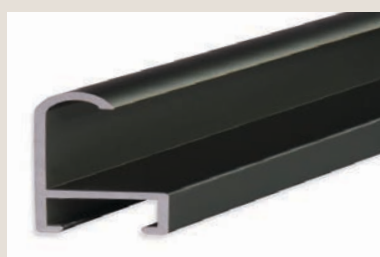

VYSVĚTLIVKY: ✓ skladem | ○ na objednávku

ALUMINIOVÉ ŘEZANÉ RÁMY / oblý profil

02

PROFIL

ALUMINIOVÉ ŘEZANÉ RÁMY / oblý profil

15 PROFIL

Bestseller „oblá“ varianta k profilu 11.

- » velký montážní kanál
- « balení - 6,08 m (2 tyče)
- « box - 97,28 m (32 tyči)