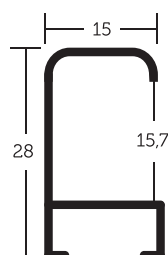

- » velký montážní kanál
- « balení - 6,08 m (2 tyče)
- « box - 48,64 m (16 tyčí)

270

001	✓	zlatá - lesk
002	✓	zlatá - mat
003	✓	stříbrná - lesk
004	✓	stříbrná - mat
016	✓	černá - lesk
019	✓	platinová - mat
021	✓	černá - mat
207	✓	bru. zelená Smaragd
209	✓	bru. červená Rubín
210	✓	bru. červená Turmalín
211	✓	bru. hnědá Umbra
217	✓	bru. oranžová Citrín
218	✓	bru. stříbrná
219	✓	bru. šedá Pyrit
223	✓	bru. šedá
224	✓	bru. šedá Opal