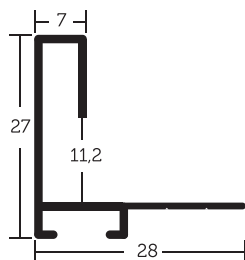

ALUMINIOVÉ ŘEZANÉ RÁMY / hranatý profil

271

PROFIL

Stabilní profil v základních odstínech. Vhodný pro rámování napnutých pláten, i pro klasické rámování tisků, grafik, či fotografií se sklem.

271

003	✓	stříbrná - lesk
004	✓	stříbrná - mat
027	✓	bílá - mat
250	✓	černá Anodical - mat