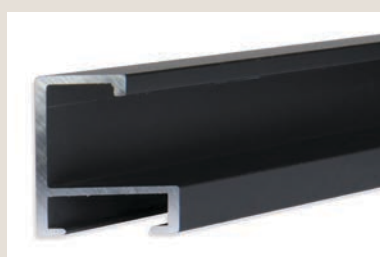

ALUMINIOVÉ ŘEZANÉ RÁMY / hranatý profil

93

PROFIL

Střední rozměr z „hrnaté“ série alu profilů (03, 93, 94).
Stále moderní, jednoduchý tvar pro rámování i větších formátů.
Rámování v této liště je jednoduché a elegantní.

93

004	✓	stříbrná - mat
019	✓	platinová - mat
021	✓	černá - mat
027	✓	bílá - mat

- » velký montážní kanál
- « balení - 6,08 m (2 tyče)
- « box - 97,28 m (32 tyčí)

VYSVĚTLIVKY: ✓ skladem | ○ na objednávku