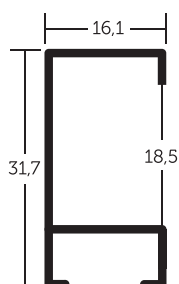

ALUMINIOVÉ ŘEZANÉ RÁMY / hranatý profil

94 PROFIL

Největší profil z „hrnaté“ série. Z pohledové strany rovný, hladký, elegantní. Stabilní, snese velké formáty tisků či různých propagačních materiálů. Skvělý pro velkoformátové fotografie.