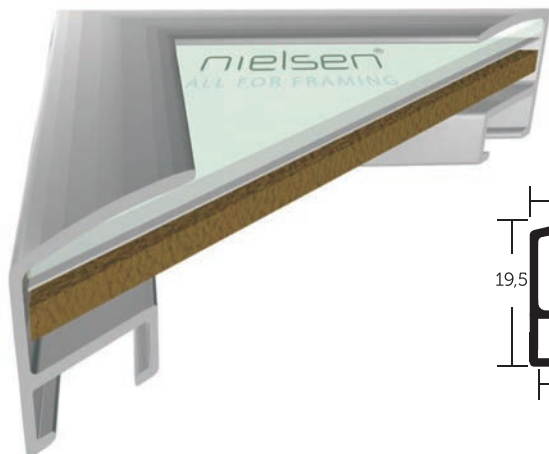

ALUMINIOVÉ ŘEZANÉ RÁMY / rovný profil

05

PROFIL

Širší pohledová hrana tohoto profilu je mírně zaoblená. Nechává vyniknout použitému materiálu a zajímavé povrchové úpravě. Vhodný k modernímu umění, technickým výkresům, mapám. Vzhledem k poměrně široké pohledové hraně a velkému montážnímu kanálu lze použít i k těžším a větším rámovaným objektům.

05

003	✓	stříbrná - lesk
004	✓	stříbrná - mat
021	✓	černá - mat
150	✓	flo. stříbrná
154	✓	flo. šedá
155	✓	flo. zlatá Amber