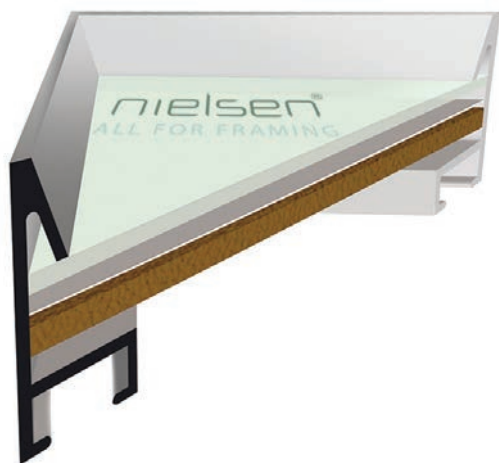

VYSVĚTLIVKY: ✓ skladem | ○ na objednávku

ALUMINIOVÉ ŘEZANÉ RÁMY / šikmý profil

272

PROFIL

Vedle profilů 217, 51 a 56 další aktuální profil se „šikmou“ pohledovou hranou.
Zajímavý konečný efekt rámu, díky velkému montážnímu kanálu
velmi dobrá celková stabilita profilu.