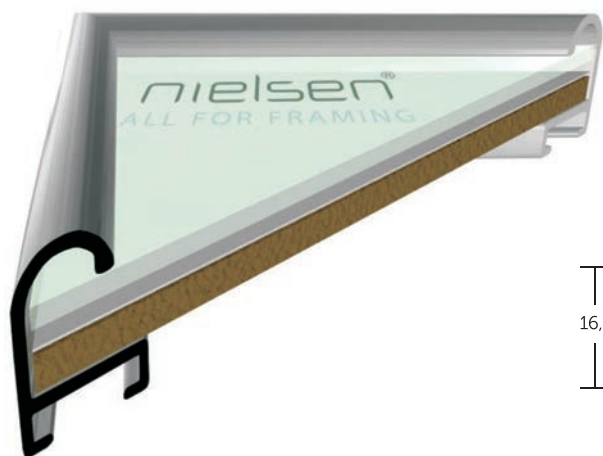

ALUMINIOVÉ ŘEZANÉ RÁMY / oblý profil

07 PROFIL

Nejmenší alu profil s „oblou“ pohledovou hranou.
Použití spíše pro subtilní objekty.

07

001	✓	zlatá - lesk
003	✓	stříbrná - lesk
004	✓	stříbrná - mat
021	✓	černá - mat
306	✓	str. šedá
318	✓	str. oříšková
327	✓	str. šedá Mercury