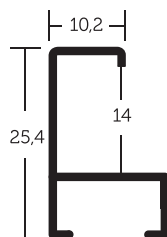

VYSVĚTLIVKY: ✓ skladem | ○ na objednávku

ALUMINIOVÉ ŘEZANÉ RÁMY / hranatý profil

93

PROFIL

Střední rozměr z „hrnaté“ série alu profilů (03, 93, 94).
Stále moderní, jednoduchý tvar pro rámování i větších formátů.
Rámování v této liště je jednoduché a elegantní.