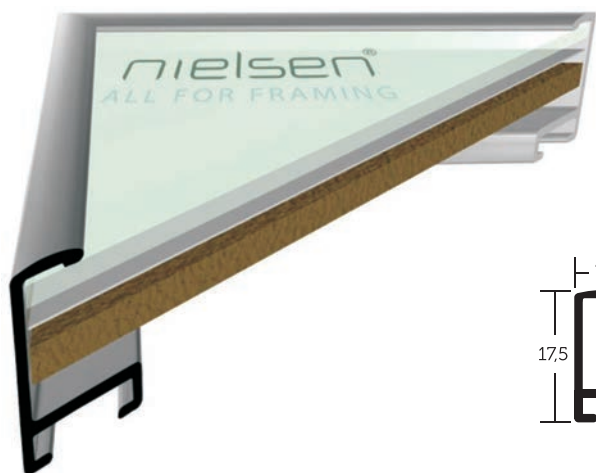

VYSVĚTLIVKY: ✓ skladem | ○ na objednávku

ALUMINIOVÉ ŘEZANÉ RÁMY / rovný profil

01

PROFIL

Tenký základní profil s „rovnou“ pohledovou hranou. Svou jednoduchostí se hodí k různým certifikátům, fotografiím; u menších formátů i se sklem.