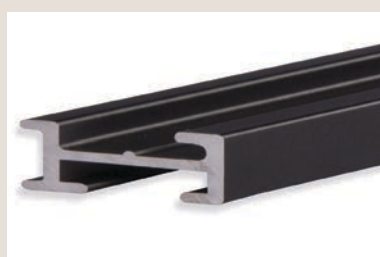

ALUMINIOVÉ ŘEZANÉ RÁMY / hranatý profil

216

PROFIL

Speciální profil fungující jako vložka mezi dvě skla.
Jeho tloušťka (7,6 mm) vymezuje prostor mezi skly pro instalaci rámovaného objektu.
Lze použít pouze v kombinaci s profilem 215, případně jinými.

216

003	✓	stříbrná - lesk
004	✓	stříbrná - mat
250	✓	černá Anodical - mat

- » malý montážní kanál
- « balení - 6,08 m (2 tyče)
- « box - 109,44 m (36 tyčí)

VYSVĚTLIVKY: ✓ skladem | ○ na objednávku