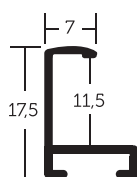

VYSVĚTLIVKY: ✓ skladem | ○ na objednávku

ALUMINIOVÉ ŘEZANÉ RÁMY / rovný profil

01

PROFIL

Tenký základní profil s „rovnou“ pohledovou hranou. Svou jednoduchostí se hodí k různým certifikátům, fotografiím; u menších formátů i se sklem.