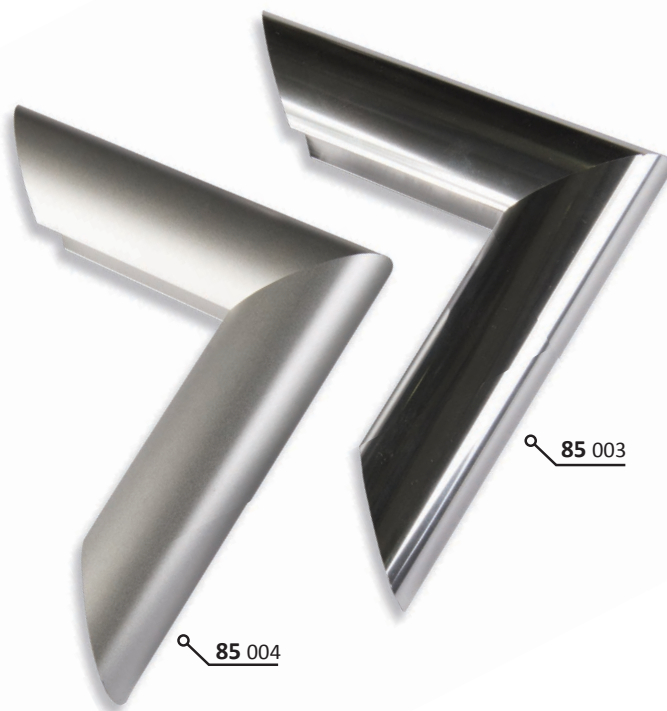

- » velký montážní kanál
- » balení - 3,04 m (1 tyč)
- » box - 36,48 m (12 tyčí)

VYSVĚTLIVKY: skladem | na objednávku

ALUMINIOVÉ ŘEZANÉ RÁMY / oblý profil

85

PROFIL

Původní oblý profil Nielsen. Velmi známý, oblíbený, vyráběný již mnoho let. Používaný především k velkým formátům; na zdi působí opravdu výrazným dojmem. Mimořádný k zrcadlům s fazetou.

85

003 ✓ stříbrná - lesk

004 ✓ stříbrná - mat

- » velký montážní kanál
- « balení - 3,04 m (1 tyč)
- « box - 27,36 m (9 tyčí)

VYSVĚTLIVKY: ✓ skladem | ○ na objednávku

ALUMINIOVÉ ŘEZANÉ RÁMY / šikmý profil

217

PROFIL

Jeden z nejaktuálnějších alu profilů značky Nielsen. Jeho „šikmá“ pohledová hrana působí moderně a barvy svěže. Velmi oblíbený tenký profil hodící se k rámování fotografií a jednoduchých objektů. Velmi jemně a vkusně doplní každý moderní interiér.