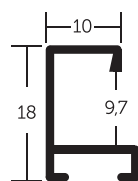

ALUMINIOVÉ ŘEZANÉ RÁMY / hranatý profil

03 PROFIL

Moderní profil, nejmenší z „hrnaté“ série. Především v matných úpravách. Jeho pohledová hrana je rovná. Navržen zejména k fotografiím, ale i různým tiskům, plakátům, mapám apod. Na svoji velikost velmi pevný.