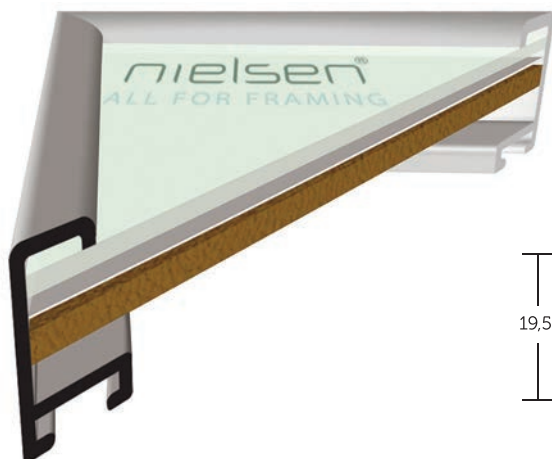

VYSVĚTLIVKY: skladem | na objednávku

224 021

224 004

224 003

ALUMINIOVÉ ŘEZANÉ RÁMY / univerzální profil

24 PROFIL

Pohledová hrana tohoto tvaru oble „spadává“ směrem k rámovanému objektu, což působí velmi zajímavě. Vyšší pevný profil původně vyráběný u Nielsen USA.

VYSVĚTLIVKY: ✓ skladem | ○ na objednávku

ALUMINIOVÉ ŘEZANÉ RÁMY / univerzální profil

269 PROFIL

Univerzální zajímavý profil pro časté použití.
Základní i trendy barevné varianty.
Populární, vynikající poměr užitných vlastností k ceně.