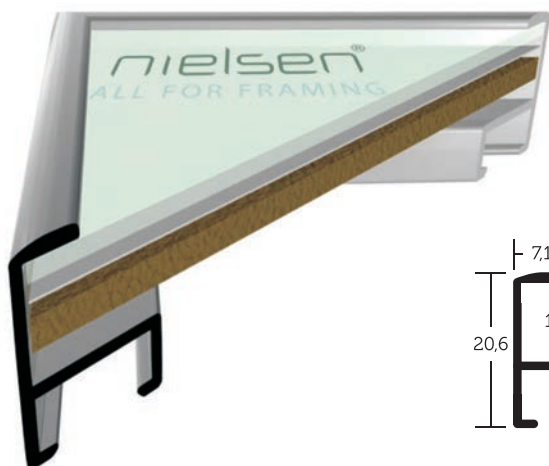

VYSVĚTLIVKY: ✓ skladem | ○ na objednávku

ALUMINIOVÉ ŘEZANÉ RÁMY / rovný profil

01

PROFIL

Tenký základní profil s „rovnou“ pohledovou hranou. Svou jednoduchostí se hodí k různým certifikátům, fotografiím; u menších formátů i se sklem.

VYSVĚTLIVKY: ✓ skladem | ○ na objednávku

ALUMINIOVÉ ŘEZANÉ RÁMY / rovný profil

11 PROFIL

Již klasický „první“ profil značky Nielsen.
Vyrábí se mnoho desítek let.
Pevný, nosný, vhodný k větším formátům tisků, plakátů či fotografií.