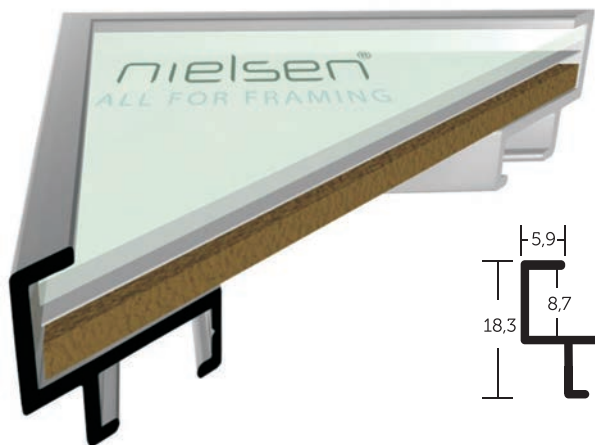

ALUMINIOVÉ ŘEZANÉ RÁMY / hranatý profil

94 PROFIL

Největší profil z „hrnaté“ série. Z pohledové strany rovný, hladký, elegantní. Stabilní, snese velké formáty tisků či různých propagačních materiálů. Skvělý pro velkoformátové fotografie.

ALUMINIOVÉ ŘEZANÉ RÁMY / hranatý profil

42

PROFIL

Speciální alu profil se směrem z rámu „odskočenou“ boční hranou.
Utváří zvláštní efekt rámu na zdi.

42

003 stříbrná - lesk

- » velký montážní kanál
- « balení - 6,08 m (2 tyče)
- « box - 109,44 m (36 tyčí)