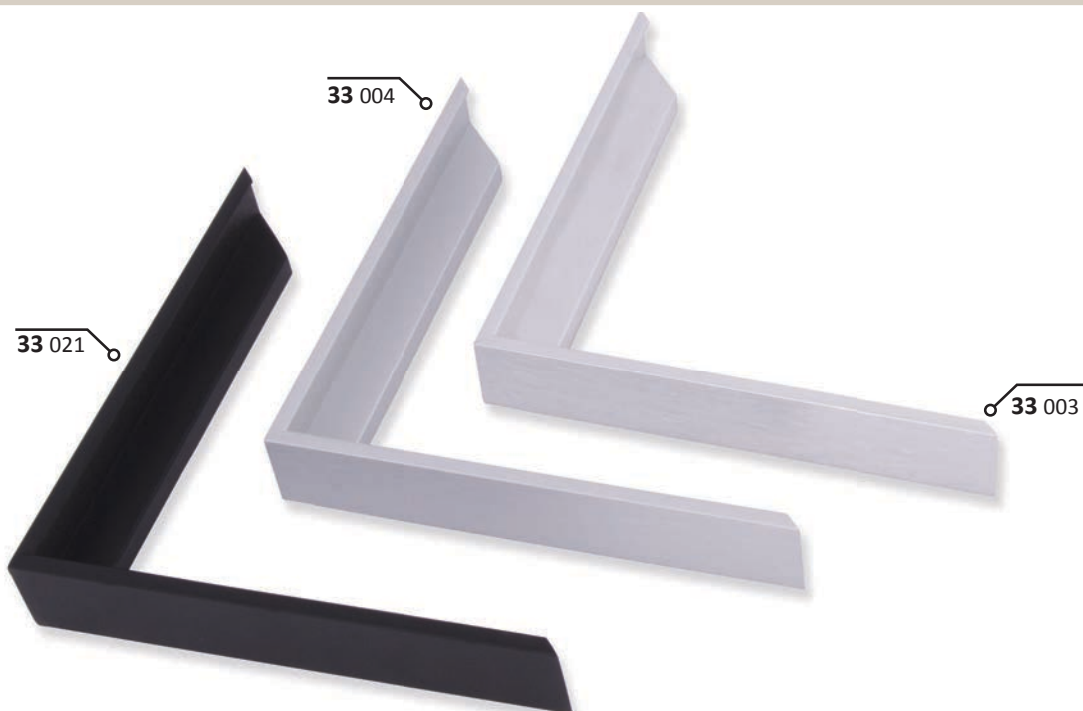

VYSVĚTLIVKY: skladem | na objednávku

ALUMINIOVÉ ŘEZANÉ RÁMY / hranatý profil

33

PROFIL

Speciální profil s velice úzkou „pohledovou“ hranou (4,8 mm). Skvělý pro rámování grafik, fotografií a jiného moderního designu. Protože technicky překrývá adjustovaný objekt pouze cca 3,0 mm, nutností je precizní a přesná práce při řezání zadní desky, či skla.

VYSVĚTLIVKY: skladem | na objednávku

ALUMINIOVÉ ŘEZANÉ RÁMY / hranatý profil

50 PROFIL

Klasický alu profil Nielsen, pevný a stabilní s rovnou pohledovou hranou.
Velmi používaný pro větší formáty.

50

003	✓	stříbrná - lesk
004	✓	stříbrná - mat
021	✓	černá - mat
056	✓	bílá - lesk