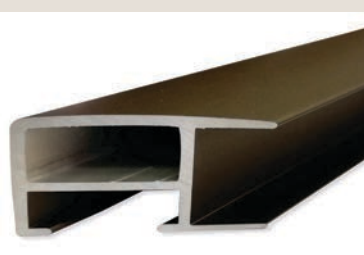

- » velký montážní kanál
- » balení - 3,04 m (1 tyč)
- » box - 60,08 m (20 tyčí)

VYSVĚTLIVKY: skladem | na objednávku

ALUMINIOVÉ ŘEZANÉ RÁMY / hranatý profil

69 PROFIL

Speciální alu profil s vynikající a žádanou „ocelovou“ povrchovou úpravou. Moderní profil pro nekonvenční rámování. Ručně leštěno. Varianta „surového“ povrchu je využívána jako technická výztuha pro zadní strany dibondových a tomu podobných desek.