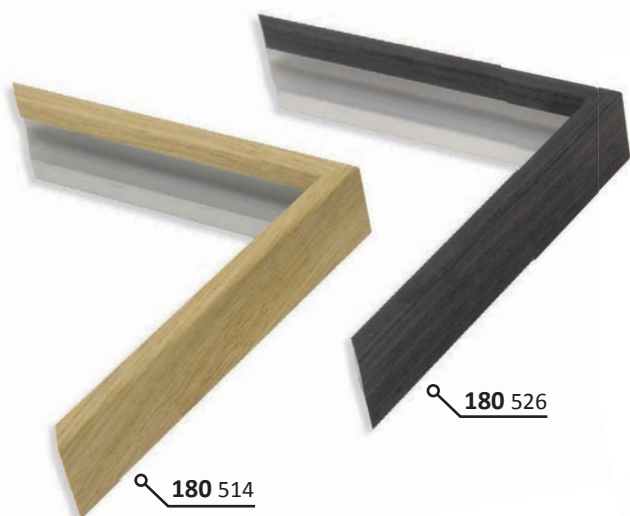

ALUMINIOVÉ ŘEZANÉ RÁMY / hranatý profil

181 PROFIL

Typově navazující na profil 273, shodné rozměry s profilem 180. Silnější stěna, velmi pevný. Povrchy z originální dýhy v povrchové úpravě „Natura“ - pravá dýha nanesená speciální technologií na alu profil.

181

514	✓	vnr. dub
515	✓	vnr. Wengé
525	✓	vnr. dub světlý
526	✓	vnr. šedá

- » velký montážní kanál
- « balení - 3,04 m (1 tyč)
- « box - 72,96 m (24 tyčí)

VYSVĚTLIVKY: ✓ skladem | ○ na objednávku