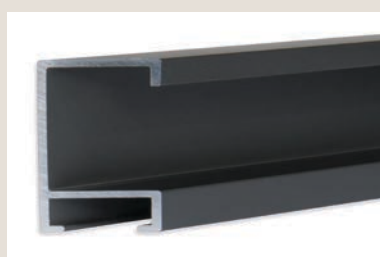

ALUMINIOVÉ ŘEZANÉ RÁMY / hranatý profil

94 PROFIL

Největší profil z „hrnaté“ série. Z pohledové strany rovný, hladký, elegantní. Stabilní, snese velké formáty tisků či různých propagačních materiálů. Skvělý pro velkoformátové fotografie.

94

004	✓	stříbrná - mat
019	✓	platinová - mat
021	✓	černá - mat
027	✓	bílá - mat

- » velký montážní kanál
- « balení - 6,08 m (2 tyče)
- « box - 72,96 m (24 tyčí)

VYSVĚTLIVKY: ✓ skladem | ○ na objednávku