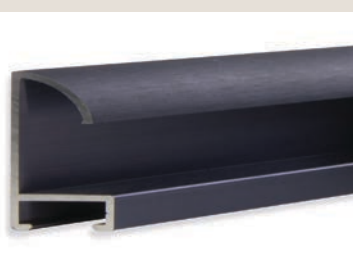

ALUMINIOVÉ ŘEZANÉ RÁMY / univerzální profil

24 PROFIL

Pohledová hrana tohoto tvaru oble „spadává“ směrem k rámovanému objektu, což působí velmi zajímavě. Vyšší pevný profil původně vyráběný u Nielsen USA.

24

414	✓	str. stříbrná German
421	✓	str. černá
423	✓	str. zlatá Antik
469	✓	str. stříbrná
471	✓	str. černá břidlice
475	✓	str. hnědá
476	✓	str. modrá Saphir

- » velký montážní kanál
- « balení - 6,08 m (2 tyče)
- « box - 36,48 m (12 tyčí)

VYSVĚTLIVKY: ✓ skladem | ○ na objednávku