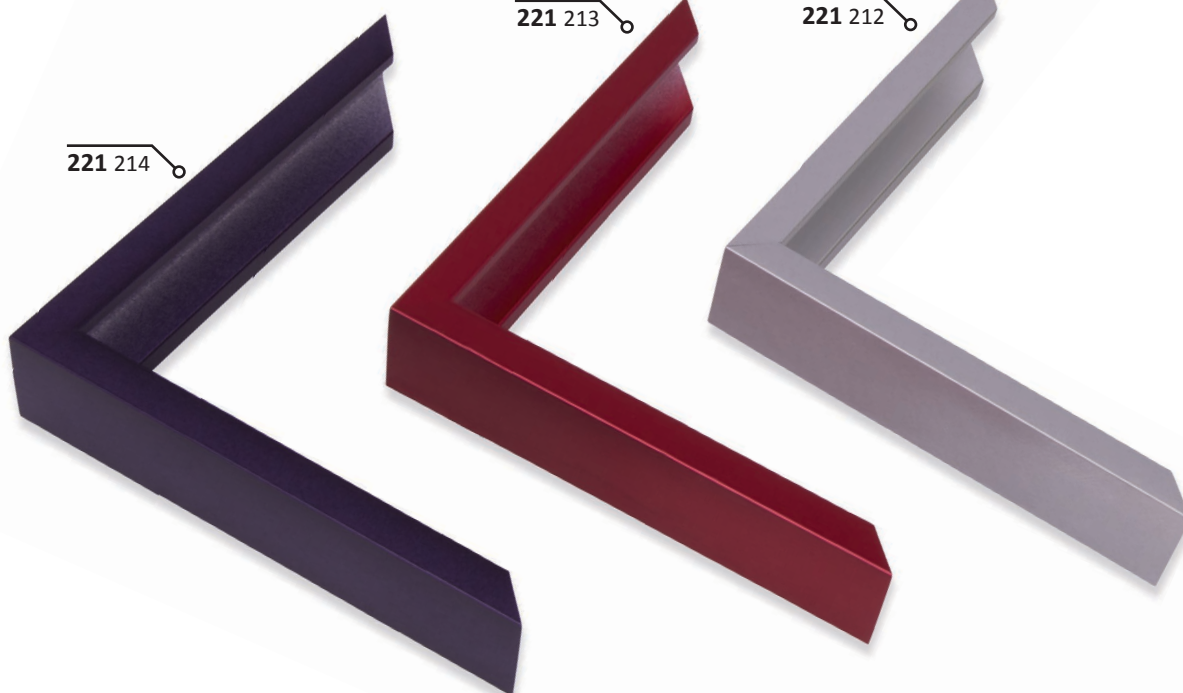

221

PROFIL

Technicky vyšší profil, z pohledové strany užší, z boku vyšší.
Stabilní a pevný, pro rámování náročné na detail.

221

212 stříbrná Reflex

213 červená Tornado

214 modrá Haze

- » velký montážní kanál
- « balení - 6,08 m (2 tyče)
- « box - 36,48 m (12 tyčí)

VYSVĚTLIVKY: skladem | na objednávku

221 214

221 213

221 212

ALUMINIOVÉ ŘEZANÉ RÁMY / hranatý profil

222

PROFIL

Zcela nový „dutý“ profil, vysoký.
Vhodný pro rámování křídlových rámů s napnutými plátny ve velkých formátech.
Možná kombinace s profilem 223.