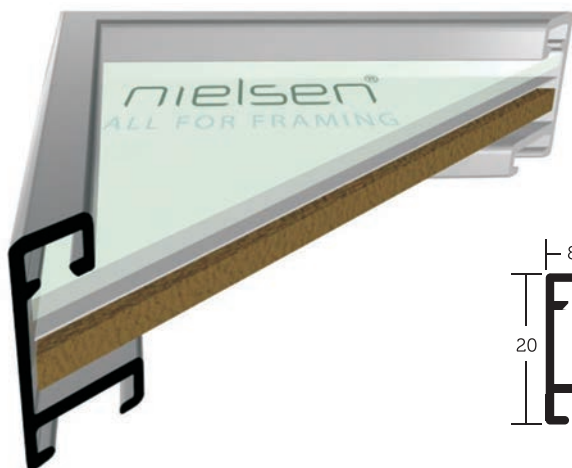

VYSVĚTLIVKY: skladem | na objednávku

ALUMINIOVÉ ŘEZANÉ RÁMY / hranatý profil

50 PROFIL

Klasický alu profil Nielsen, pevný a stabilní s rovnou pohledovou hranou.
Velmi používaný pro větší formáty.

50

003	✓	stříbrná - lesk
004	✓	stříbrná - mat
021	✓	černá - mat
056	✓	bílá - lesk

Alu profil s plochou pohledovou hranou, zajímavý efekt tvoří výrazná hrana nad rámovaným objektem. Dobře vynikne v jednoduchých, moderních prostorách. I objekty rámované do tohoto profilu by měly být z oblastí moderního umění.