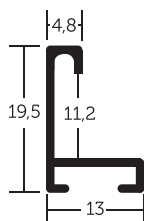

- » velký montážní kanál
- » balení - 3,04 m (1 tyč)
- » box - 24,32 m (8 tyčí)

VYSVĚTLIVKY: skladem | na objednávku

ALUMINIOVÉ ŘEZANÉ RÁMY / hranatý profil

273 PROFIL

Menší rovný profil v základních barvách a v dýhou upravených variantách povrchu (označení začíná číslem „5“). Zajímavý v detailu pohledové hrany.“