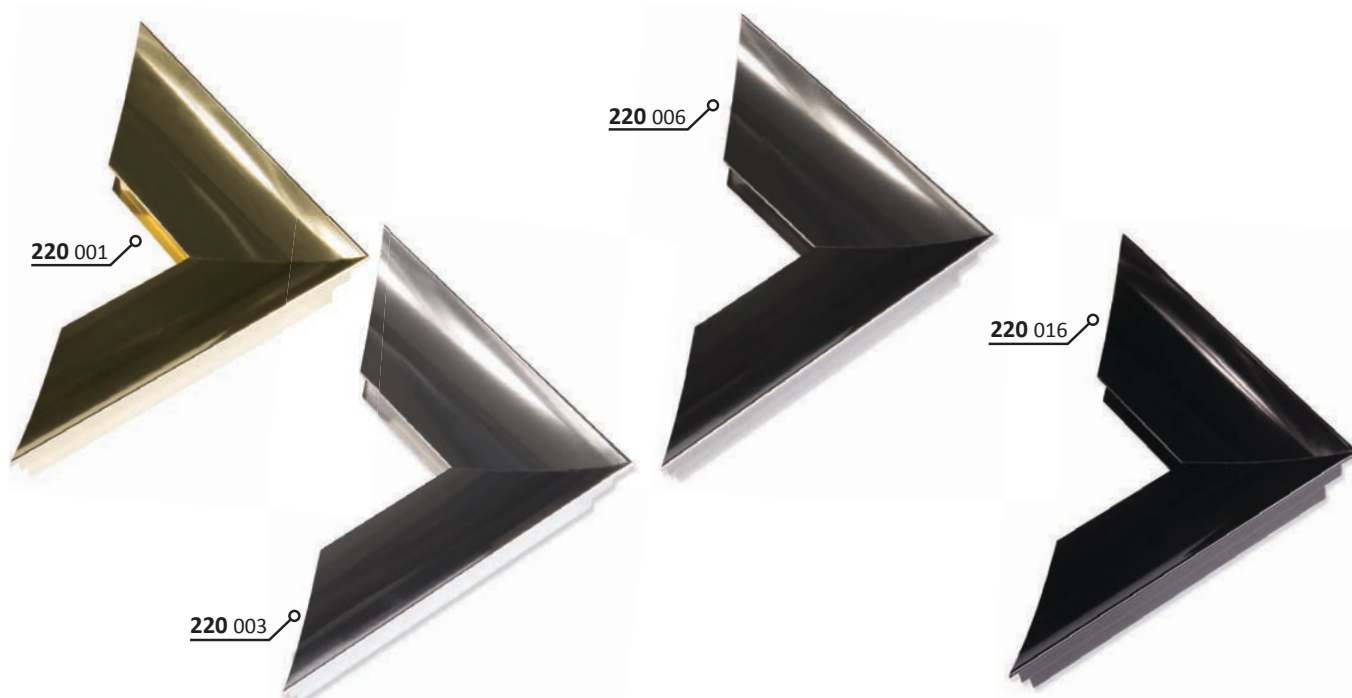

- » oba montážní kanály
- » balení - 3,04 m (1 tyč)
- » box - 24,32 m (8 tyčí)

VYSVĚTLIVKY: ☒ skladem | ☐ na objednávku