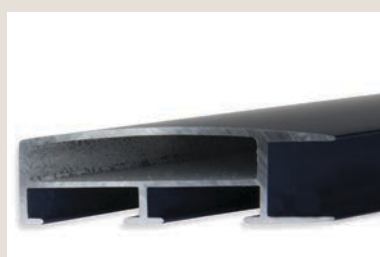

ALUMINIOVÉ ŘEZANÉ RÁMY / rovný profil

82 PROFIL

Velmi široká pohledová hrana tohoto profilu, vnitřní žebrování a dvojitý montážní kanál zaručuje jeho mimořádně velkou nosnost, pevnost a stabilitu. Je univerzální, použitelný především pro velké formáty rámu.

82

003	☒	stříbrná - lesk
004	☒	stříbrná - mat
016	☐	černá - lesk
019	☐	platinová - mat
021	☒	černá - mat
256	☐	šedá Steel
316	☐	str. černá

- » velký montážní kanál
- « balení - 3,04 m (1 tyč)
- « box - 45,6 m (15 tyčí)

VYSVĚTLIVKY: ☒ skladem | ☐ na objednávku