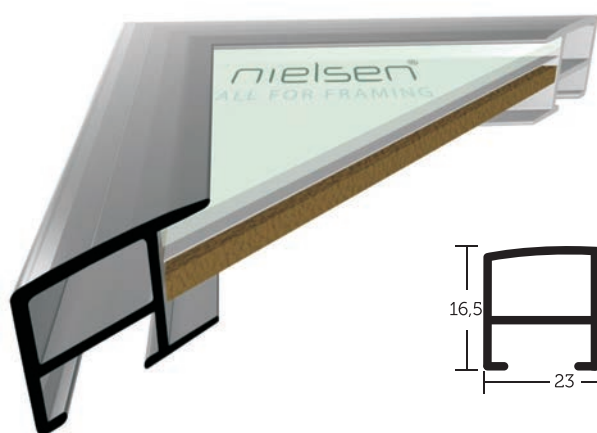

ALUMINIOVÉ ŘEZANÉ RÁMY / hranatý profil

62 PROFIL

První z „krabicových“ profilů.
Díky vnitřnímu žebru velmi pevný a nosný.
Atraktivní matné barevné odstíny.

62

001	☐	zlatá - lesk
002	☐	zlatá - mat
003	☐	stříbrná - lesk
004	☒	stříbrná - mat
010	☐	čínová - mat
016	☐	černá - lesk
019	☐	platinová - mat
021	☒	černá - mat
241	☐	modrá Blu - mat
251	☐	oříšková - mat
256	☐	šedá Steel