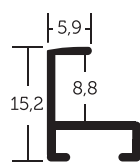

ALUMINIOVÉ ŘEZANÉ RÁMY / rovný profil

04 PROFIL

Nejmenší profil Nielsen s „rovnou“ pohledovou hranou. Na pohled působí velmi jemným dojmem, je vhodný k fotografiím, kresbám, certifikátům, diplomům a jiným rámovaným objektům spíše v menších formátech. Jeden z prvních profilů značky Nielsen.