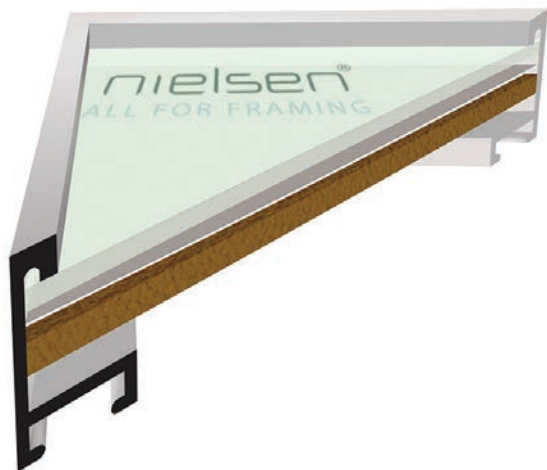

- » velký montážní kanál
- » balení - 3,04 m (1 tyč)
- » box - 24,32 m (8 tyčí)

VYSVĚTLIVKY: skladem | na objednávku

ALUMINIOVÉ ŘEZANÉ RÁMY / hranatý profil

273 PROFIL

Menší rovný profil v základních barvách a v dýhou upravených variantách povrchu (označení začíná číslem „5“). Zajímavý v detailu pohledové hrany.“