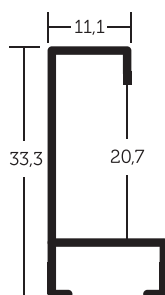

ALUMINIOVÉ ŘEZANÉ RÁMY / hranatý profil

221

PROFIL

Technicky vyšší profil, z pohledové strany užší, z boku vyšší.
Stabilní a pevný, pro rámování náročné na detail.

221

212 ☐ stříbrná Reflex

213 ☐ červená Tornado

214 ☐ modrá Haze