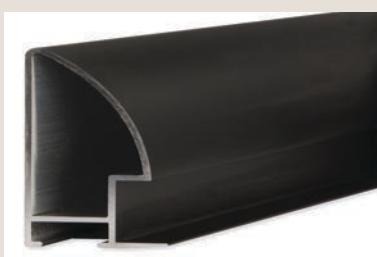

VYSVĚTLIVKY: skladem | na objednávku

ALUMINIOVÉ ŘEZANÉ RÁMY / univerzální profil

281

PROFIL

Moderní profil dle současných požadavků.
Velmi žádaný tvar, mimořádně pěkný design.

**281**

- | | | |
|------------|-----------------------|------------------------|
| 003 | <input type="radio"/> | stříbrná - lesk |
| 006 | <input type="radio"/> | šedá kontrastní - lesk |
| 021 | <input type="radio"/> | černá - mat |