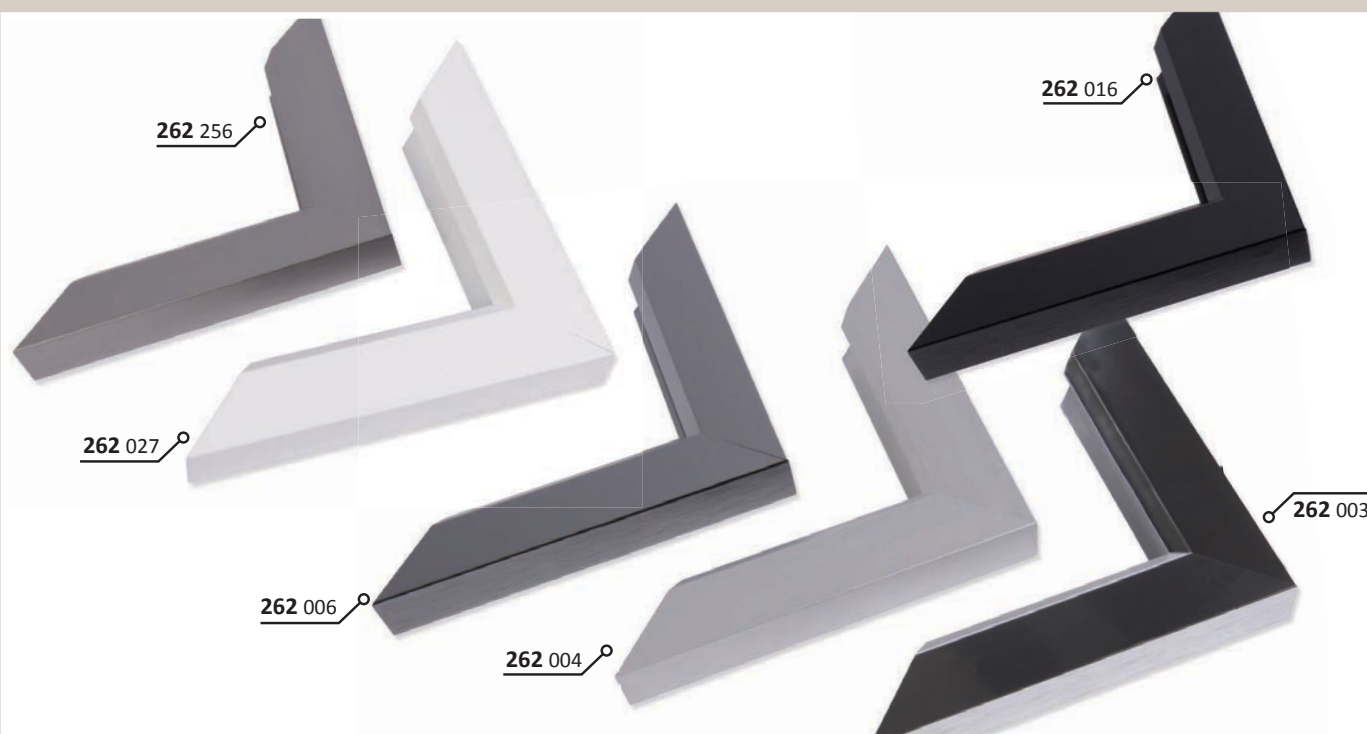

- » velký montážní kanál
- » balení - 3,04 m (1 tyč)
- » box - 36,48 m (12 tyčí)

VYSVĚTLIVKY: ☒ skladem | ☐ na objednávku