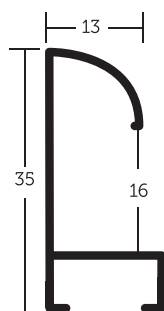

VYSVĚTLIVKY: skladem | na objednávku

224 021

224 004

224 003

ALUMINIOVÉ ŘEZANÉ RÁMY / univerzální profil

24 PROFIL

Pohledová hrana tohoto tvaru oble „spadává“ směrem k rámovanému objektu, což působí velmi zajímavě. Vyšší pevný profil původně vyráběný u Nielsen USA.