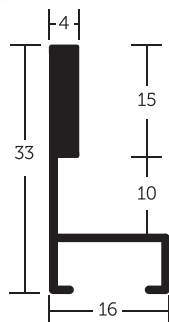

ALUMINIOVÉ ŘEZANÉ RÁMY / technický profil

214 PROFIL

Alu profil pro nový způsob moderního a netradičního rámování napnutých malířských pláten. Nezakrývá hranu plátna; viditelná hrana neruší dílo. Do této lišty můžeme instalovat také různé moderní tisky na lehkých deskách s laminovaným povrchem či bez. Koncový efekt je uhlazený a výjimečný v detailu.

214

004 ✓ stříbrná - mat

021 ✓ černá - mat